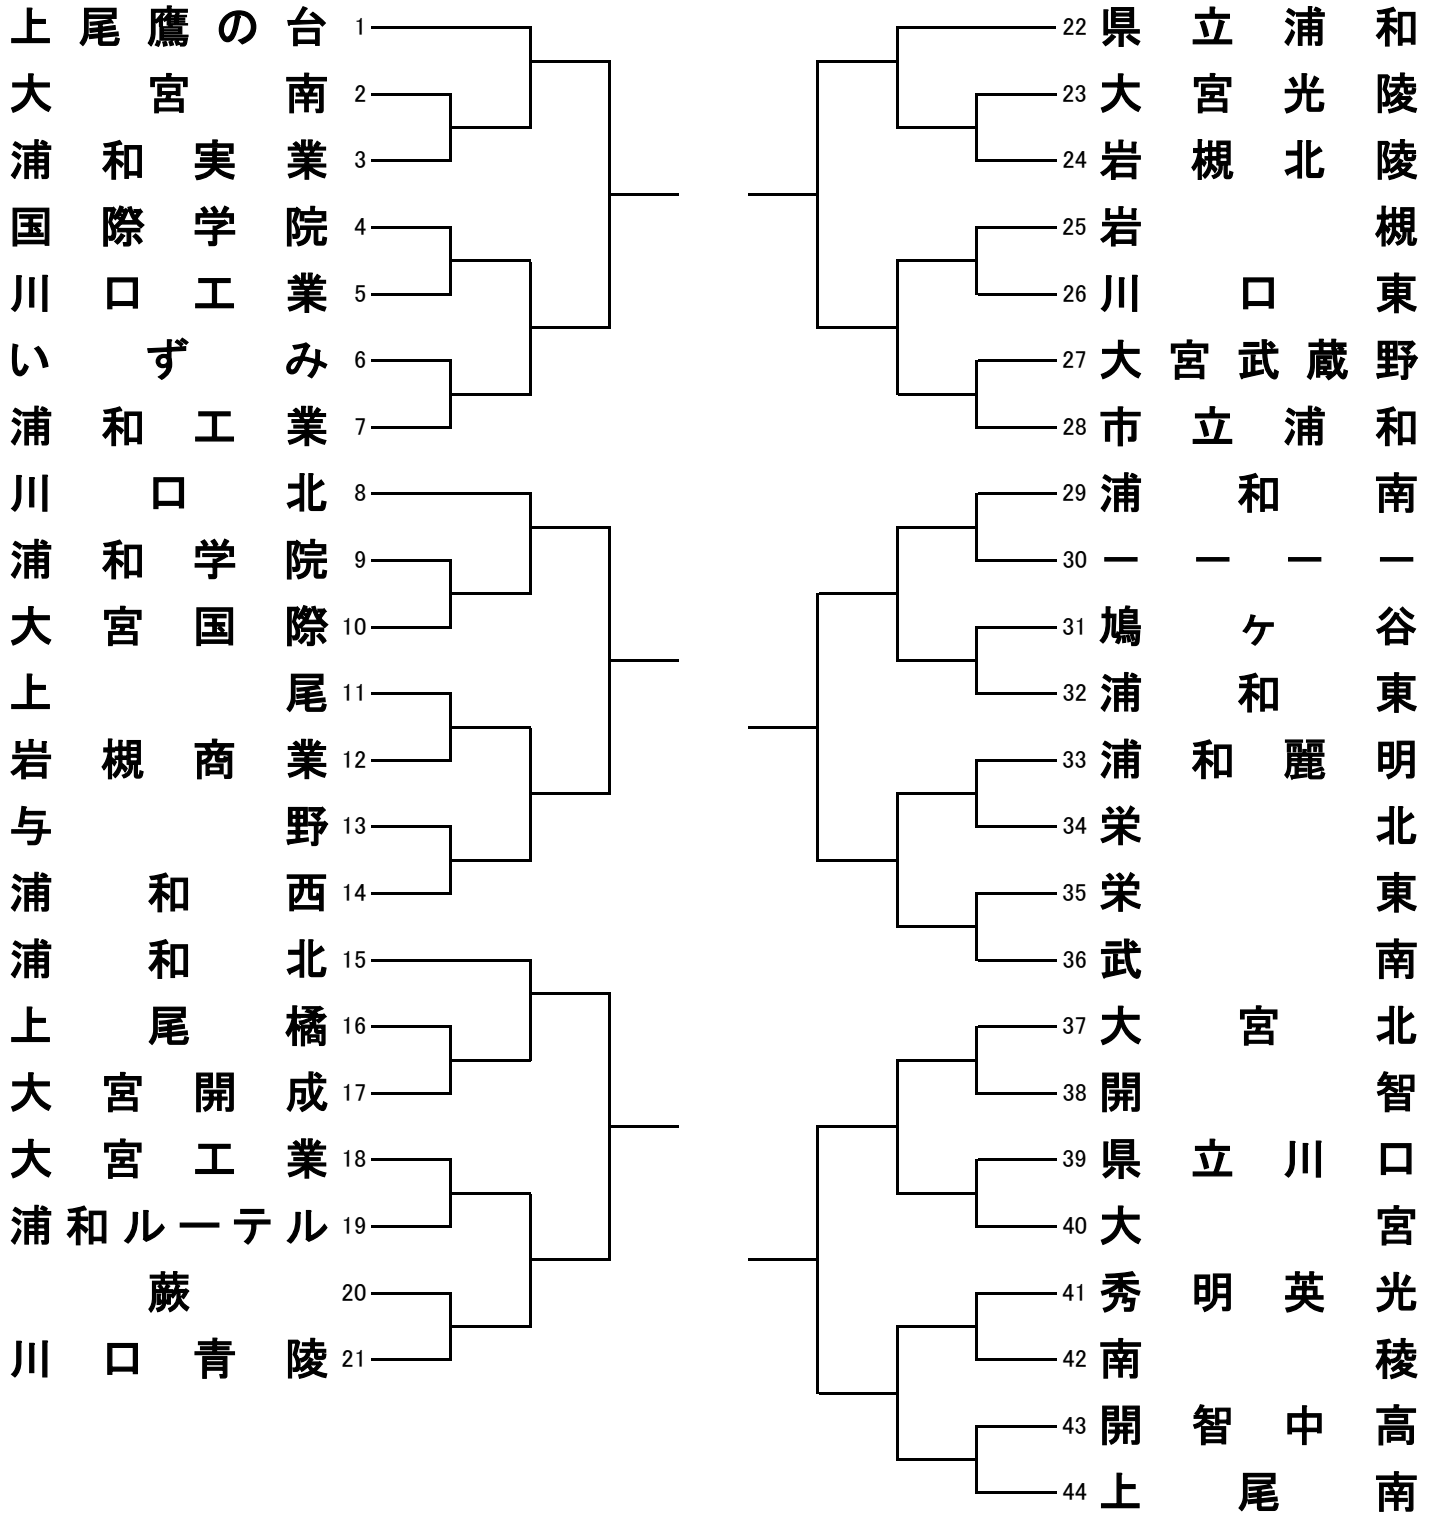

令和6年度春季南部支部選手権大会組合せ

期日	4月27日(土)	28日(日)	29日(月)
会場	岩槻商業高校(A, B) 南稜高校(C, D)	浦和工業高校(E, F) 浦和南高校(G, H) 与野高校(I, J)	大宮商業高校(K, L) 川口工業高校(M, N)

男子

3日(金)
浦和北高校(O, P)
浦和西高校(Q, R)

5日(日)
浦和学院高校(S, T)

女子