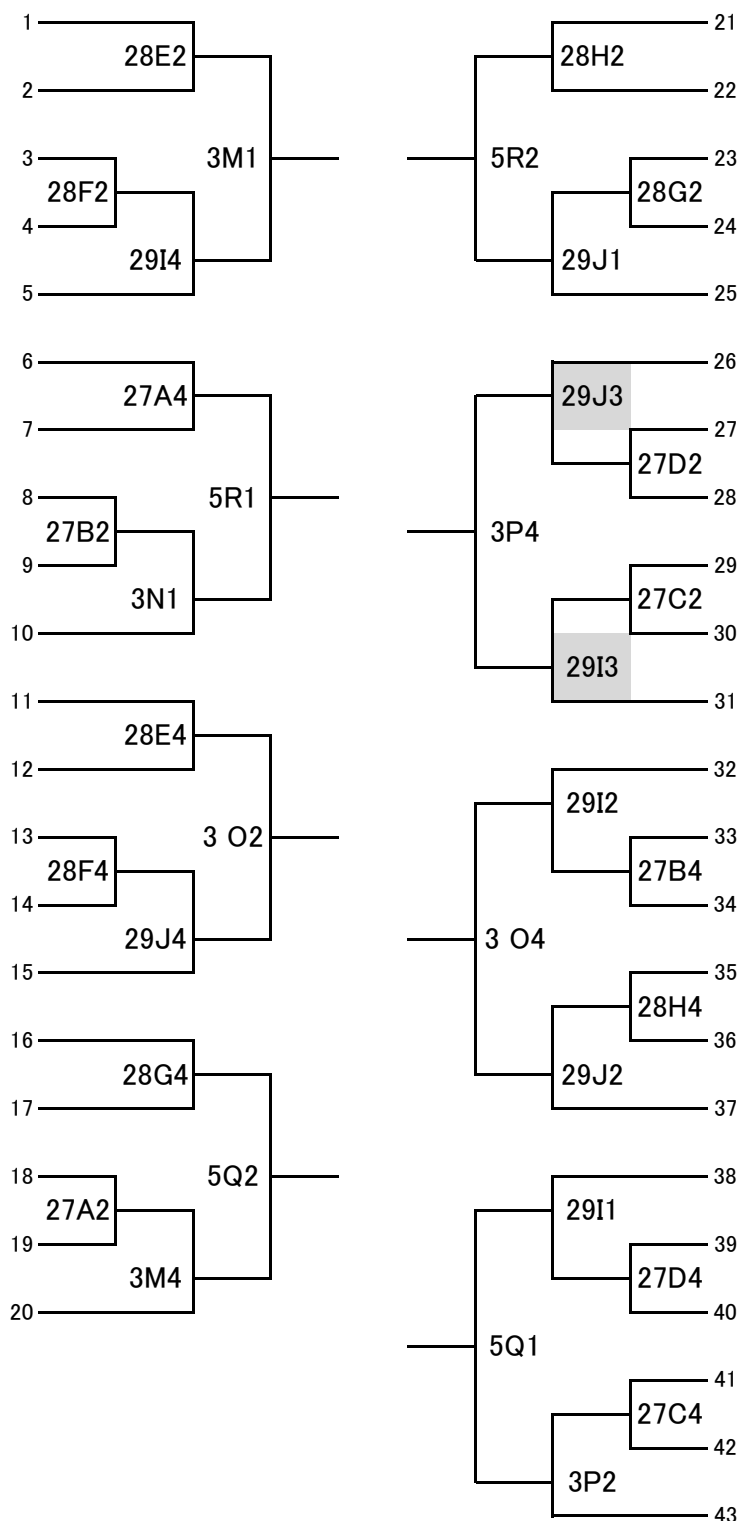

期 日	4月27日(土)	28日(日)	29日(月)
会 場	岩槻商業高校(A, B) 南稜高校(C, D)	浦和工業高校(E, F) 与野高校(G, H)	大宮商業高校(I, J) 川口工業高校(K, L)

男 子

上尾鷹の台
大宮南
浦和実業
国際学院
川口工業
いずみ
浦和工業
川口北
浦和学院
大宮国際
上尾
岩槻商業
与野
浦和西
浦和北
上尾橘
大宮開成
大宮工業
浦和ルーテル
蕨
川口青陵

県立浦和
大宮光陵
岩槻北陵
岩槻
川口東
大宮武蔵野
市立浦和
浦和南

鳩ヶ谷
浦和東
浦和麗明
栄北
栄東
武南
大宮北
開智
県立川口
大宮
秀明英光
南稜
開智中高
上尾南

※網掛けは第1試合と第4試合のTO、得点、モップの担当です。

3日(金)

浦和北高校(M, N)

浦和西高校(O, P)

5日(日)

浦和学院高校(Q, R)

女子

- 浦和西
- 淑徳与野
- 浦和麗明
- 常盤
- 浦和北
- 伊奈学園
- 岩槻商業
- 大宮国際
- 栄東
- 上尾南
- 国際学院
- 岩槻
- 大宮北
- 県立川口
- 浦和第一女子
- 浦和南
- 開智
- 川口東
- 上尾橘
- 栄北

- 与野
- 大宮商業
- 開智中高
- 大宮武蔵野
- 武南
- 蕨
- 浦和商业
- 浦和東
- 川口青陵
- 浦和実業
- 南稜
- 上尾鷹の台
- 大宮南
- 大宮光陵
- 鳩ヶ谷
- 明の星女子
- 上尾
- 川口市立
- 川口北
- 大宮開成
- 大宮
- 市立浦和
- 浦和学院

※網掛けは第1試合と第4試合のTO、得点、モップの担当です。