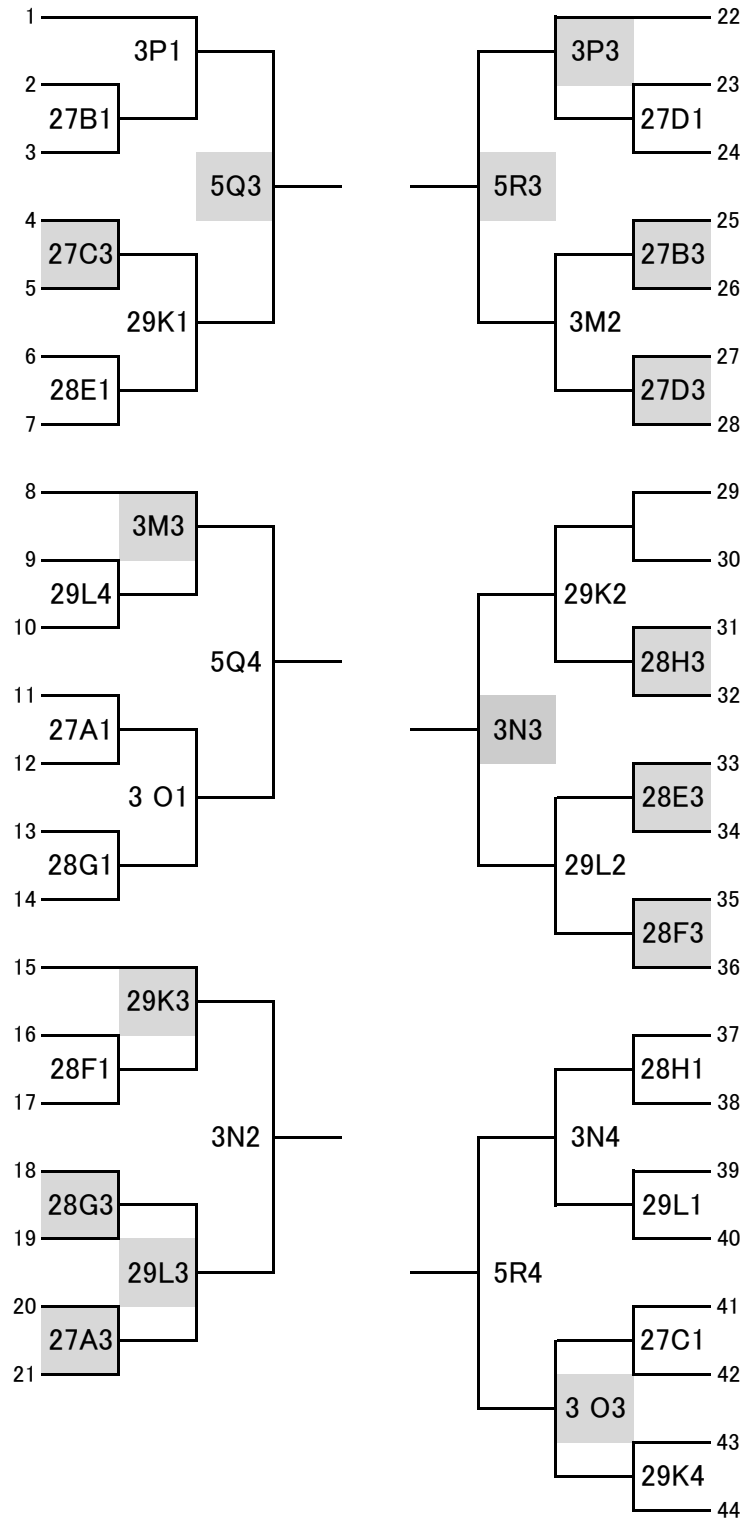

期 日	4月27日(土)	28日(日)	29日(月)
会 場	岩槻商業高校(A, B) 南稜高校(C, D)	浦和工業高校(E, F) 与野高校(G, H)	大宮商業高校(I, J) 川口工業高校(K, L)

男 子

上尾鷹の台
大宮南
浦和実業
国際学院
川口工業
いずみ
浦和工業
川口北
浦和学院
大宮国際
上尾
岩槻商業
与野
浦和西
浦和北
上尾橘
大宮開成
大宮工業
浦和ルーテル
蕨
川口青陵

県立浦和
大宮光陵
岩槻北陵
岩槻
川口東
大宮武蔵野
市立浦和
浦和南

鳩ヶ谷
浦和東
浦和麗明
栄北
栄東
武南
大宮北
開智
県立川口
大宮
秀明英光
南稜
開智中高
上尾南

※網掛けは第1試合と第4試合のTO、得点、モップの担当です。

3日(金)

浦和北高校(M, N)

浦和西高校(O, P)

5日(日)

浦和学院高校(Q, R)

女子

- 浦和西
- 淑徳与野
- 浦和麗明
- 常盤
- 浦和北
- 伊奈学園
- 岩槻商業
- 大宮国際
- 栄東
- 上尾南
- 国際学院
- 岩槻
- 大宮北
- 県立川口
- 浦和第一女子
- 浦和南
- 開智
- 川口東
- 上尾橘
- 栄北

- 与野
- 大宮商業
- 開智中高
- 大宮武蔵野
- 武南
- 蕨
- 浦和商业
- 浦和東
- 川口青陵
- 浦和実業
- 南稜
- 上尾鷹の台
- 大宮南
- 大宮光陵
- 鳩ヶ谷
- 明の星女子
- 上尾
- 川口市立
- 川口北
- 大宮開成
- 大宮
- 市立浦和
- 浦和学院

※網掛けは第1試合と第4試合のTO、得点、モップの担当です。