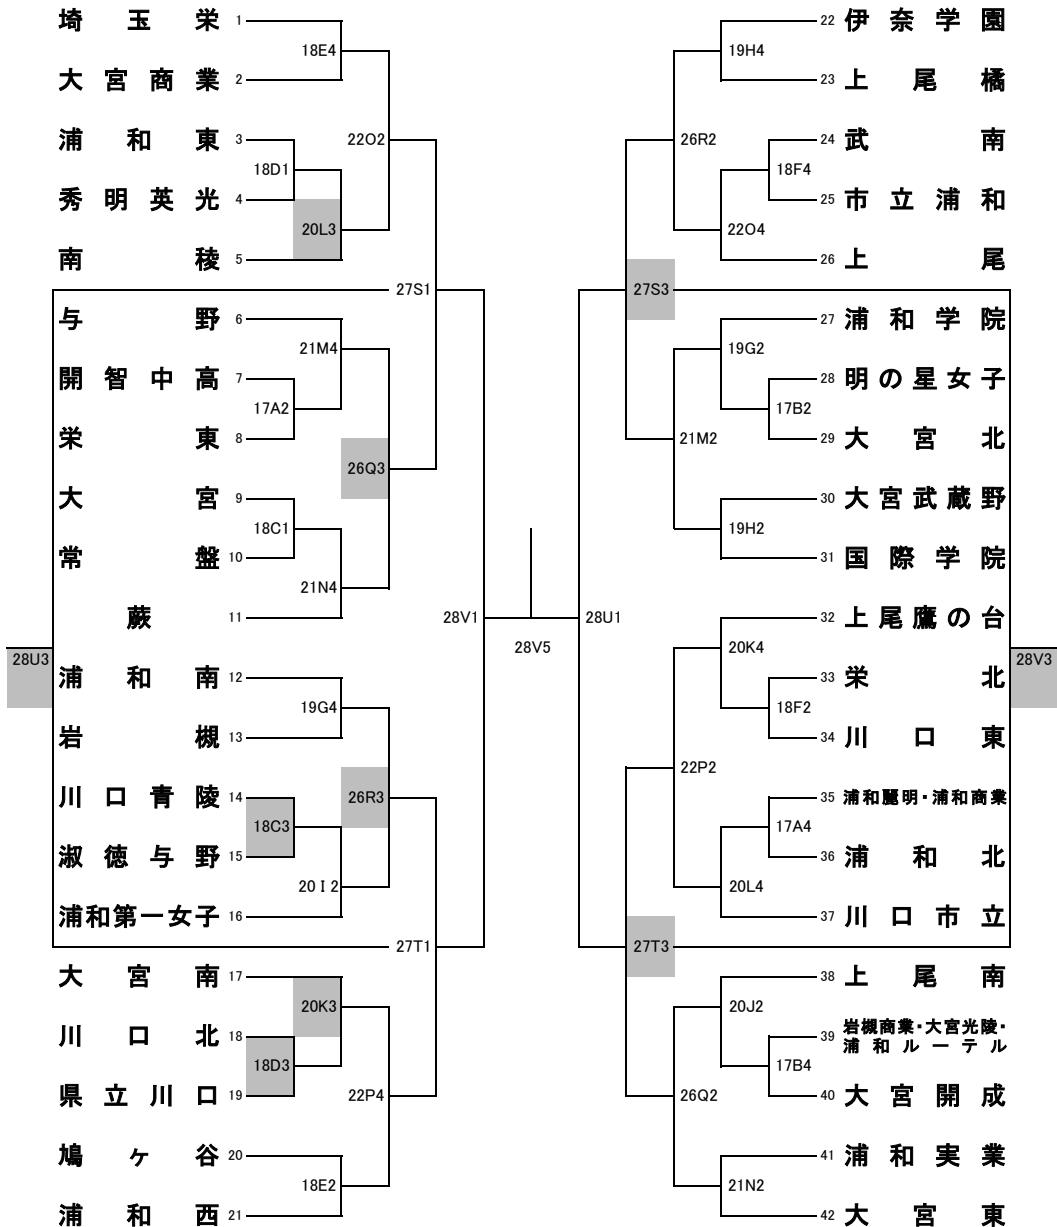

令和6年度 夏季南部支部バスケットボール選手権大会 組合せ

期日 17日(土) 岩槻北陵高校 (A, B) 19日(月) 大宮武蔵野高校 (G, H) 20日(火) いずみ高校 (I, J)
 会場 18日(日) 大宮高校 (C, D) 浦和北高校 (K, L)
 川口東高校 (E, F)

男子

※網掛けは第1試合と第4試合のTO、得点、モップの担当です。

2 1 日 (水) 大宮東高校 (M, N) 2 6 日 (月) 浦和南高校 (Q, R) 2 8 日 (水) 埼玉栄高校 (U, V)
 2 2 日 (木) 市立浦和高校 (O, P) 2 7 日 (火) 大宮北高校 (S, T)

女子

※網掛けは第1試合と第4試合のTO、得点、モップの担当です。