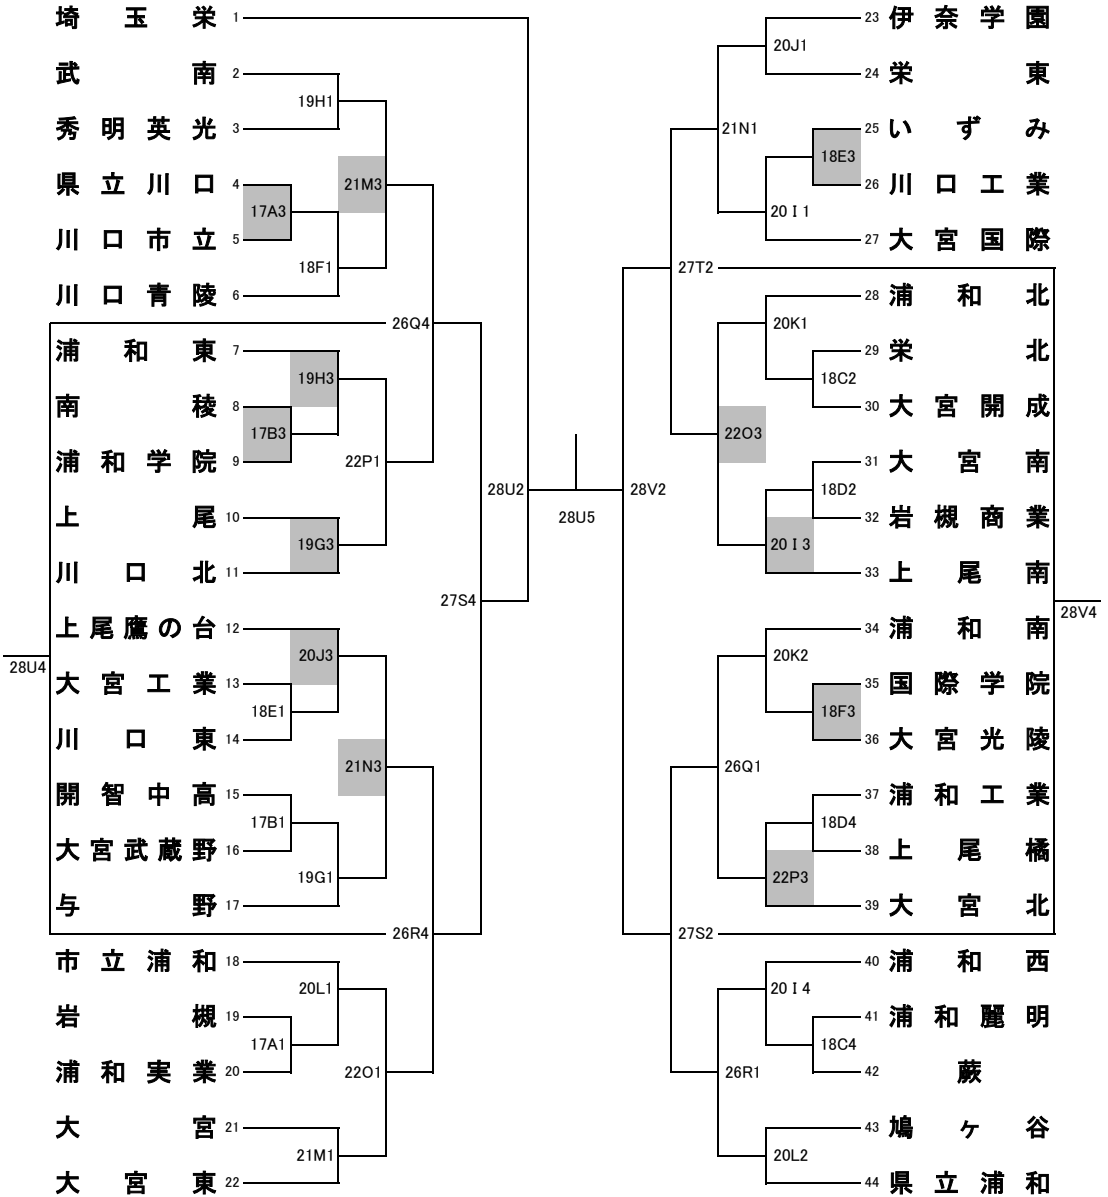

令和6年度 夏季南部支部バスケットボール選手権大会 組合せ

期日 17日(土) 岩槻北陵高校 (A, B) 19日(月) 大宮武蔵野高校 (G, H) 20日(火) いずみ高校 (I, J)
 会場 18日(日) 大宮高校 (C, D) 浦和北高校 (K, L)
 川口東高校 (E, F)

男子

※網掛けは第1試合と第4試合のTO、得点、モップの担当です。

2 1 日 (水) 大宮東高校 (M, N) 2 6 日 (月) 浦和南高校 (Q, R) 2 8 日 (水) 埼玉栄高校 (U, V)
 2 2 日 (木) 市立浦和高校 (O, P) 2 7 日 (火) 大宮北高校 (S, T)

女子

※網掛けは第1試合と第4試合のTO、得点、モップの担当です。