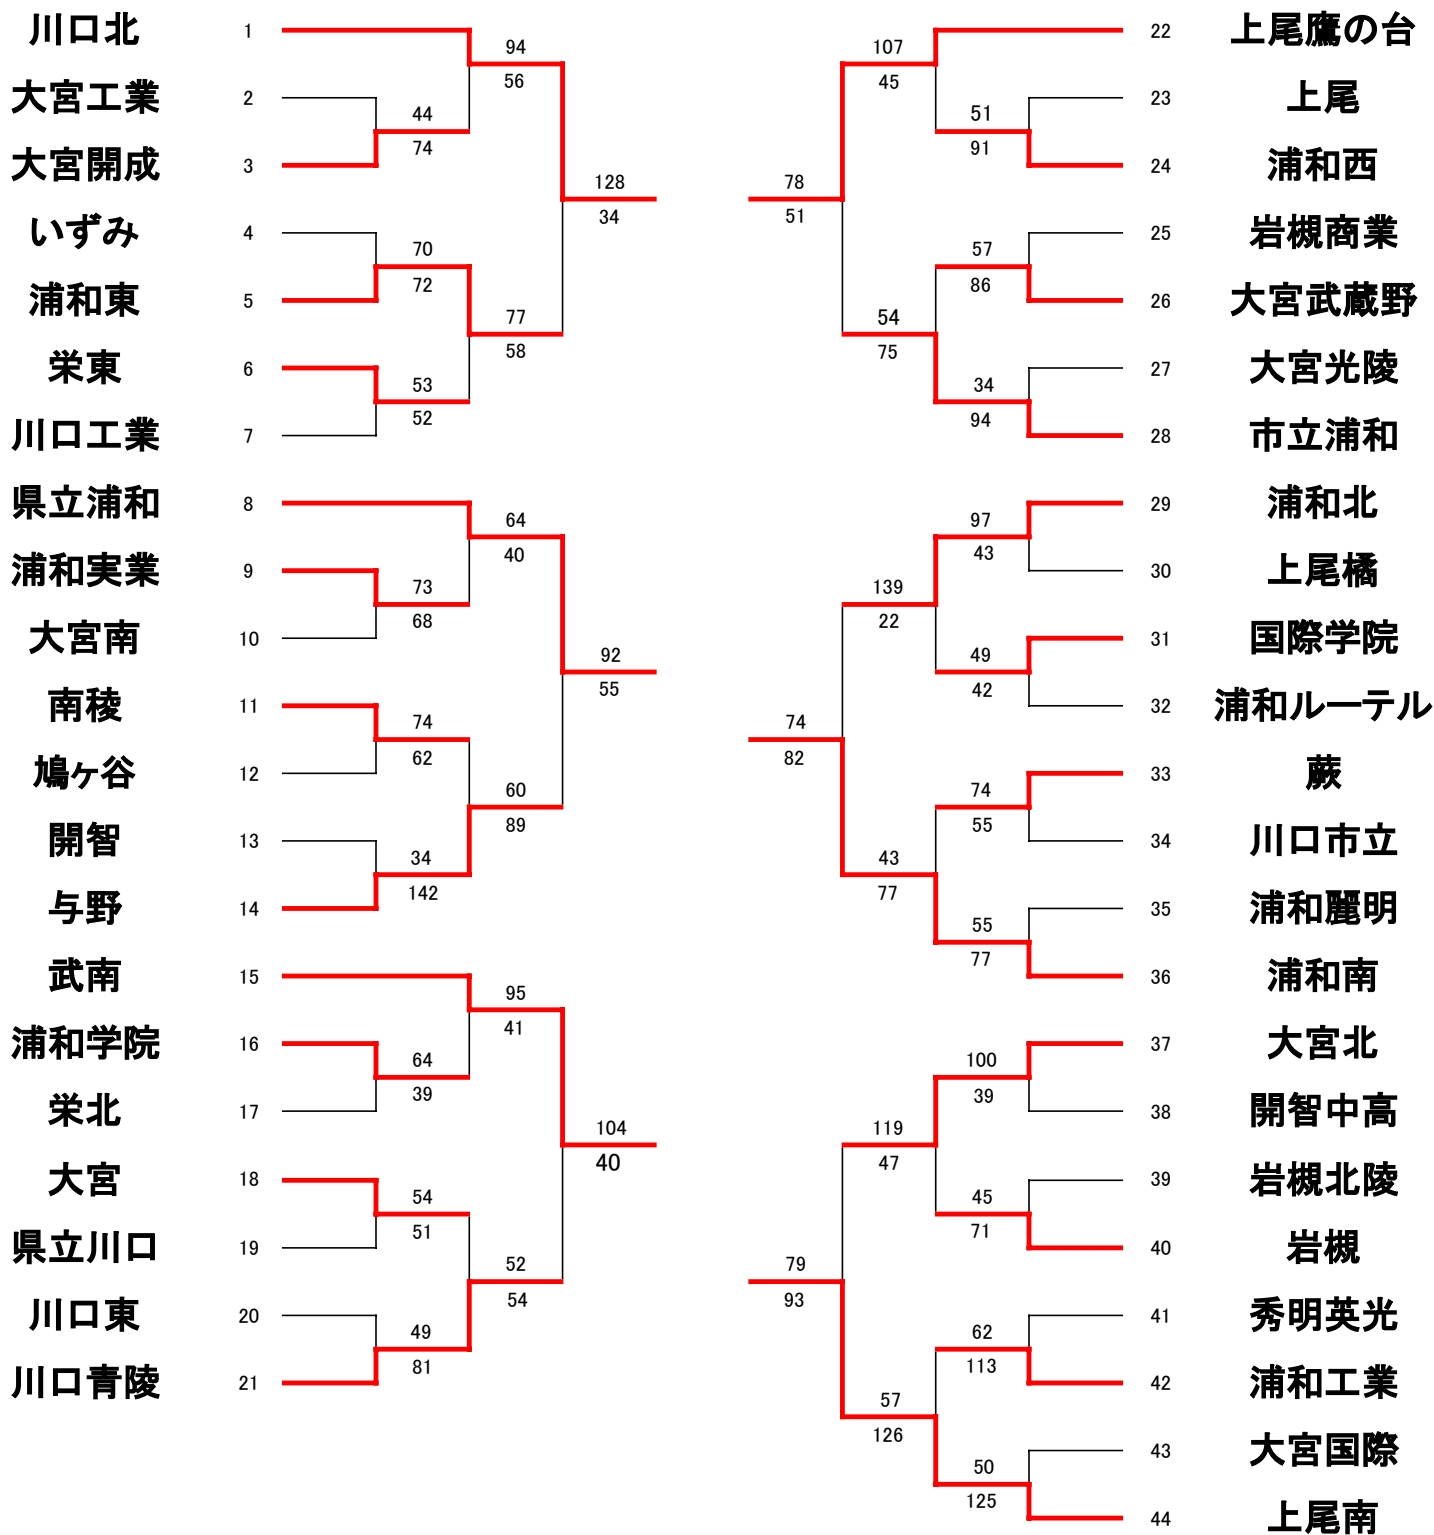

令和6年度学校総合体育大会兼全国高等学校総合体育大会
バスケットボール競技南部支部予選会勝ち上がり

期日
会場

5月26日(日)
上尾橋高校(A, B)

6月4日(火)
川口市立第2校地(C, D)

5日(水)
岩槻商業高校(E, F)
上尾市民体育館(G, H)

男子

7日(金)
川口市立第2校地(I, J)
上尾市民体育館(K, L)

8日(土)
上尾高校(M, N)
上尾南高校(O, P)

9日(日)
伊奈学園総合高校(Q, R)

女子