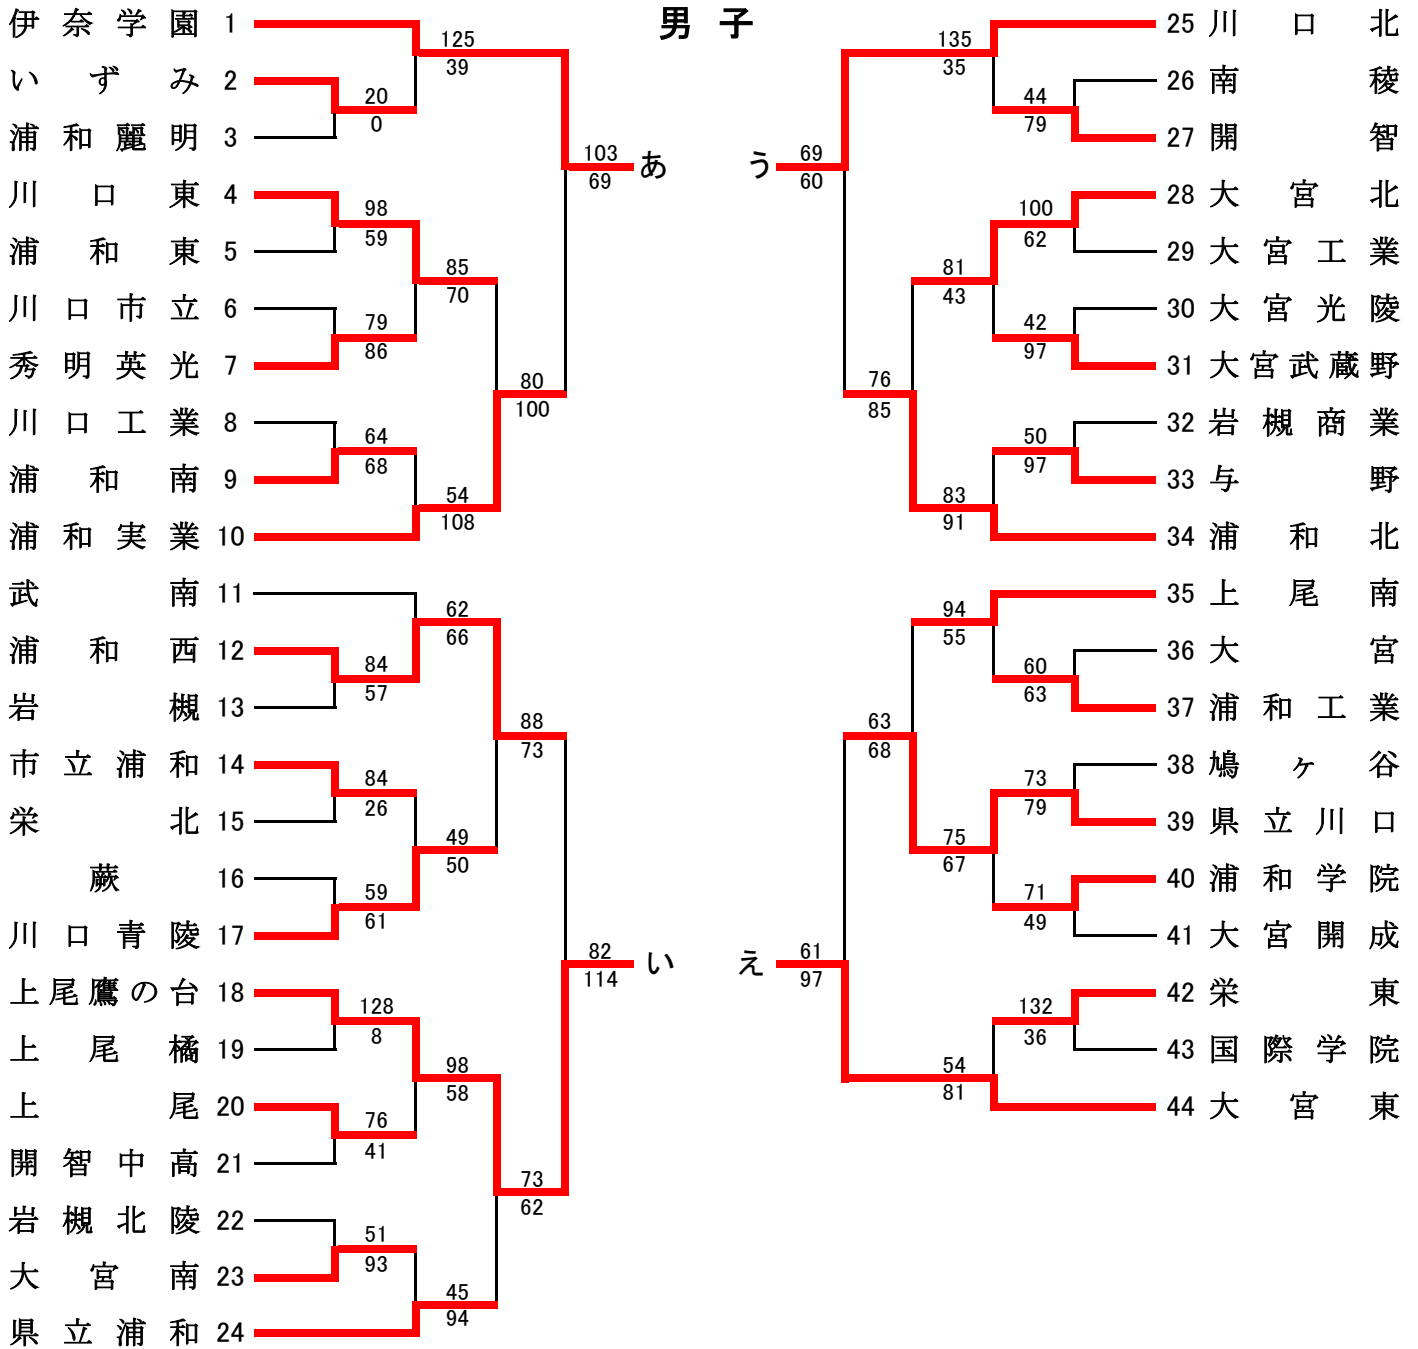

令和4年度バスケットボール新人大会南部支部予選会

男子

※網掛けは第1試合と第3試合のTO、得点、モップの担当です。

| ■男子上位リーグ | | |
|-------------------|-------------------|--------------------|
| 20日 | 23日 | 26日 |
| 伊奈学園 74 - 36 川口北 | 伊奈学園 80 - 43 大宮東 | 伊奈学園 91 - 53 上尾鷹の台 |
| 上尾鷹の台 63 - 61 大宮東 | 上尾鷹の台 66 - 70 川口北 | 川口北 61 - 50 大宮東 |

1位：伊奈学園 2位：川口北 3位：上尾鷹の台 4位：大宮東

11月3日(木) 上尾 (A・B) 浦和工業 (C・D)
 5日(土) 浦和商业 (E・F) 川口東 (G・H)
 6日(日) 大宮 (I・J) 旧市立川口 (K・L)
 9日(水) 大宮 (★)
 12日(土) 県立浦和 (M・N) 川口青陵 (O・P)
 13日(日) 県立川口 (Q・R)

14日(月) 浦和第一女子 (S・T)
 19日(土) 南稜 (U・V)
 20日(日) 蕨 (W・X)
 23日(水) 川口北 (Y・Z)
 26日(土) 浦和西 (α・β)

女子

※網掛けは第1試合と第3試合のTO、得点、モップの担当です。

| ■女子上位リーグ | | |
|------------------|-------------------|------------------|
| 20日 | 23日 | 26日 |
| 大宮東 48 - 63 伊奈学園 | 国際学院 57 - 65 伊奈学園 | 伊奈学園 62 - 60 浦和西 |
| 国際学院 31 - 57 浦和西 | 大宮東 59 - 58 浦和西 | 大宮東 75 - 85 国際学院 |

1位：伊奈学園 2位：浦和西 3位：大宮東 4位：国際学院

※2位と3位と4位は得失点差による