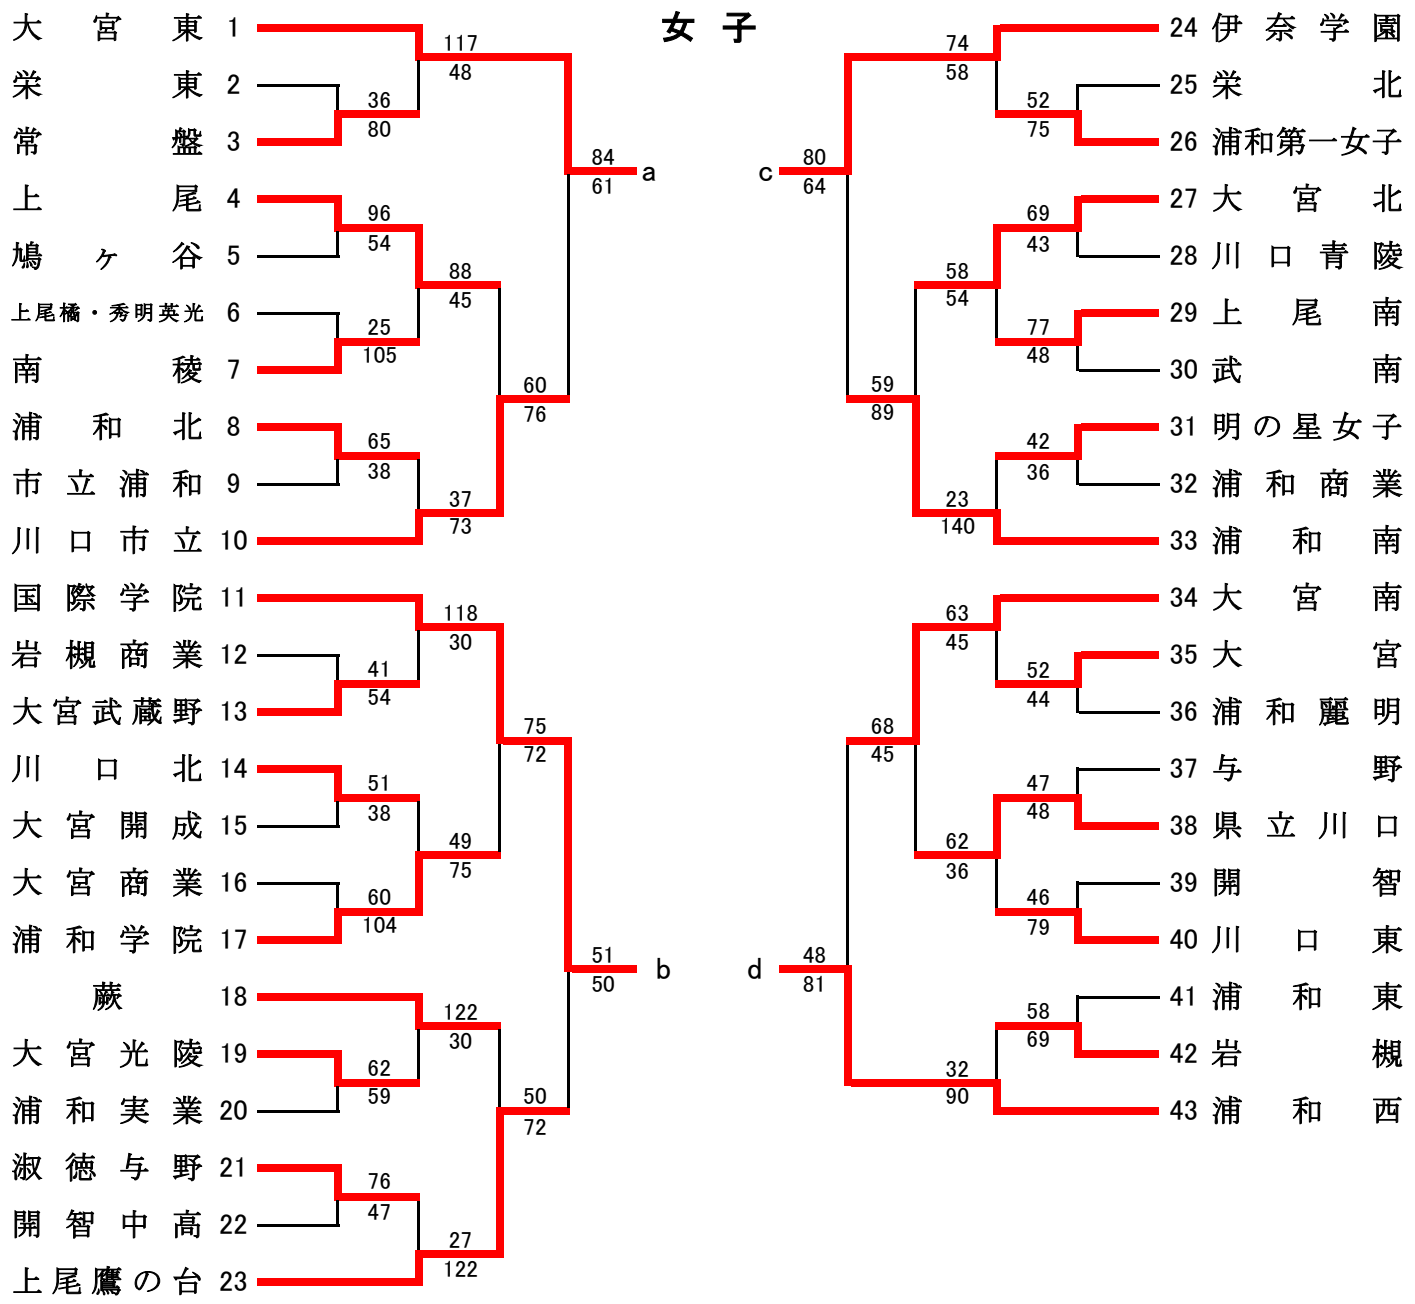

令和4年度バスケットボール新人大会南部支部予選会

男子

※網掛けは第1試合と第3試合のTO、得点、モップの担当です。

| ■男子上位リーグ | | |
|-------------------|-------------------|--------------------|
| 20日 | 23日 | 26日 |
| 伊奈学園 74 - 36 川口北 | 伊奈学園 80 - 43 大宮東 | 伊奈学園 91 - 53 上尾鷹の台 |
| 上尾鷹の台 63 - 61 大宮東 | 上尾鷹の台 66 - 70 川口北 | 川口北 61 - 50 大宮東 |

1位：伊奈学園 2位：川口北 3位：上尾鷹の台 4位：大宮東

11月3日(木) 上尾 (A・B) 浦和工業 (C・D)
 5日(土) 浦和商业 (E・F) 川口東 (G・H)
 6日(日) 大宮 (I・J) 旧市立川口 (K・L)
 9日(水) 大宮 (★)
 12日(土) 県立浦和 (M・N) 川口青陵 (O・P)
 13日(日) 県立川口 (Q・R)

14日(月) 浦和第一女子 (S・T)
 19日(土) 南稜 (U・V)
 20日(日) 蕨 (W・X)
 23日(水) 川口北 (Y・Z)
 26日(土) 浦和西 (α・β)

女子

※網掛けは第1試合と第3試合のTO、得点、モップの担当です。

| ■女子上位リーグ | | |
|------------------|-------------------|------------------|
| 20日 | 23日 | 26日 |
| 大宮東 48 - 63 伊奈学園 | 国際学院 57 - 65 伊奈学園 | 伊奈学園 62 - 60 浦和西 |
| 国際学院 31 - 57 浦和西 | 大宮東 59 - 58 浦和西 | 大宮東 75 - 85 国際学院 |

1位：伊奈学園 2位：浦和西 3位：大宮東 4位：国際学院

※2位と3位と4位は得失点差による