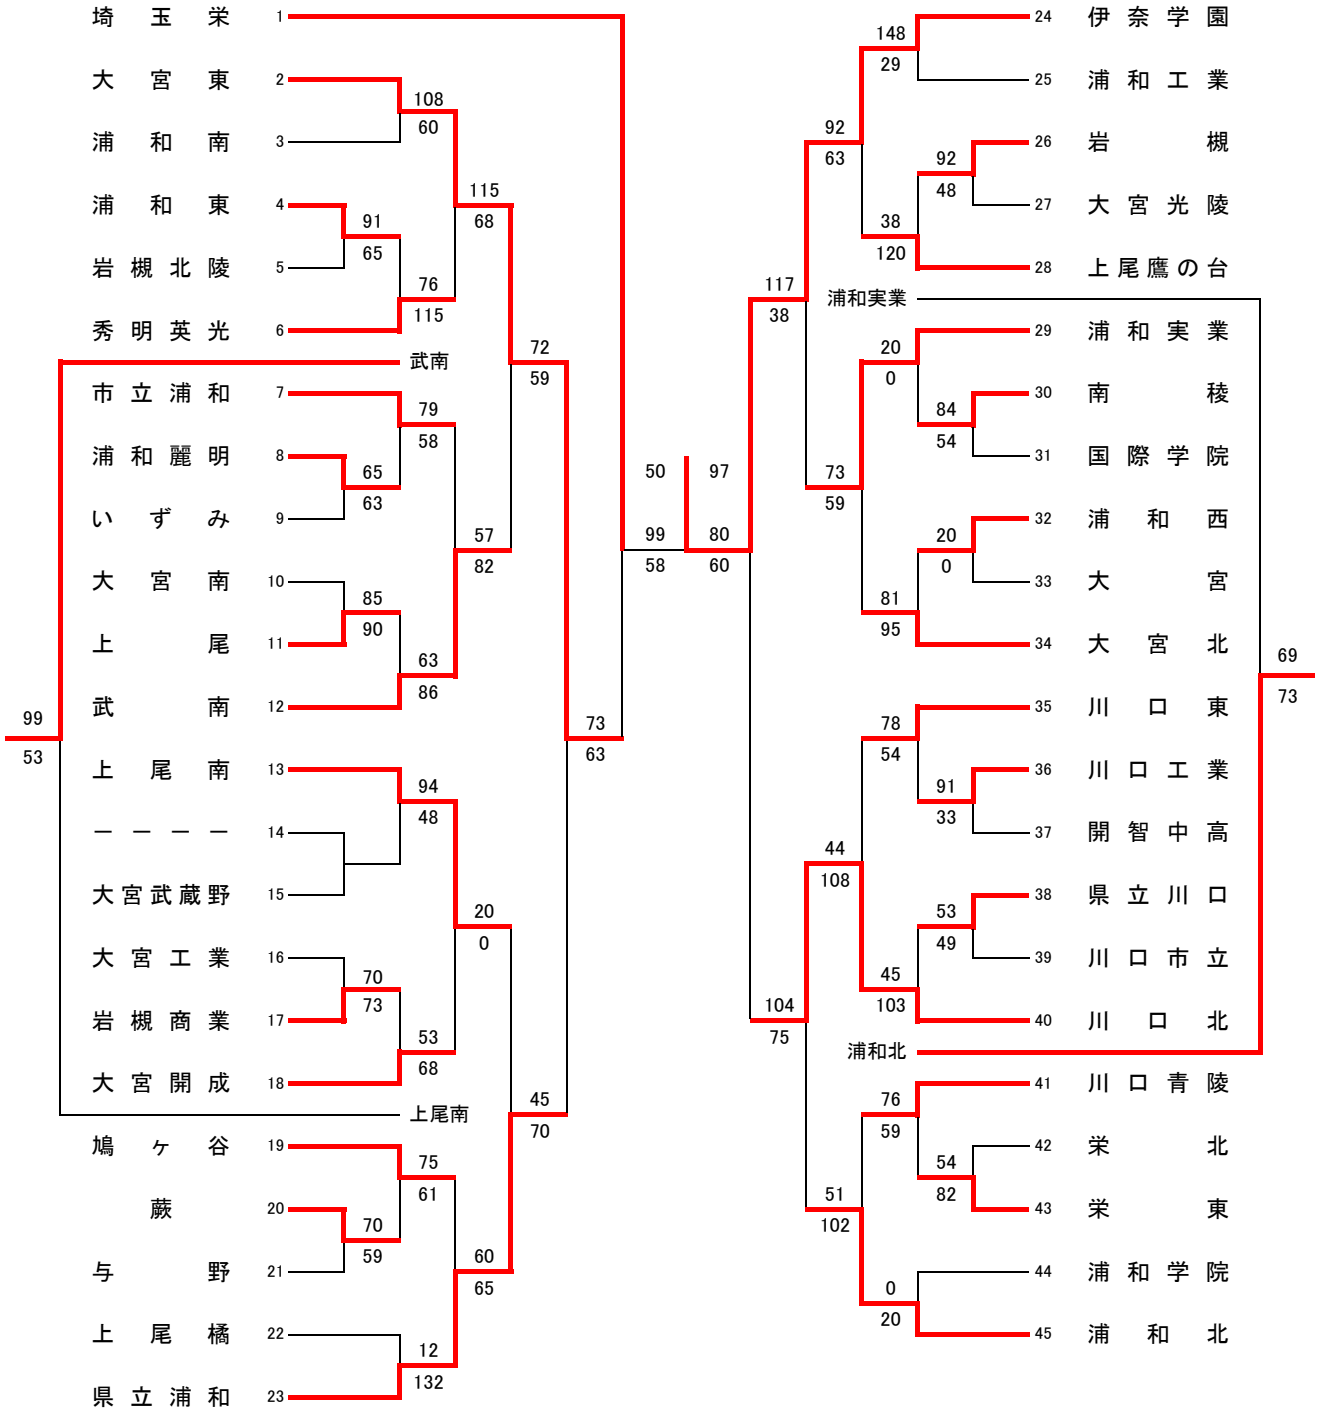

令和4年度 夏季南部支部バスケットボール選手権大会 組合せ

期 日 20日(土) 大宮武蔵野高校 (A・B) 22日(月) 浦和商业高校(G・H) 23日(火) 川口青陵高校(K・L)
 会 場 21日(日) 大宮商業高校 (C・D) 岩槻商業高校(I・J) いずみ高校(M・N)
 大宮光陵高校 (E・F)

男子

※網掛けは第1試合と第3試合のTO、得点、モップの担当です。

令和4年度 夏季南部支部バスケットボール選手権大会 組合せ

24日(水) 大宮南高校 (O・P) 25日(木) 浦和南高校(S・T) 27日(土) 大宮東高校(W・X)
 市立浦和高校(Q・R) 26日(金) 大宮北高校(Uのみ) 28日(日) 埼玉栄高校(Y・Z)

女子

※網掛けは第1試合と第3試合のTO、得点、モップの担当です。