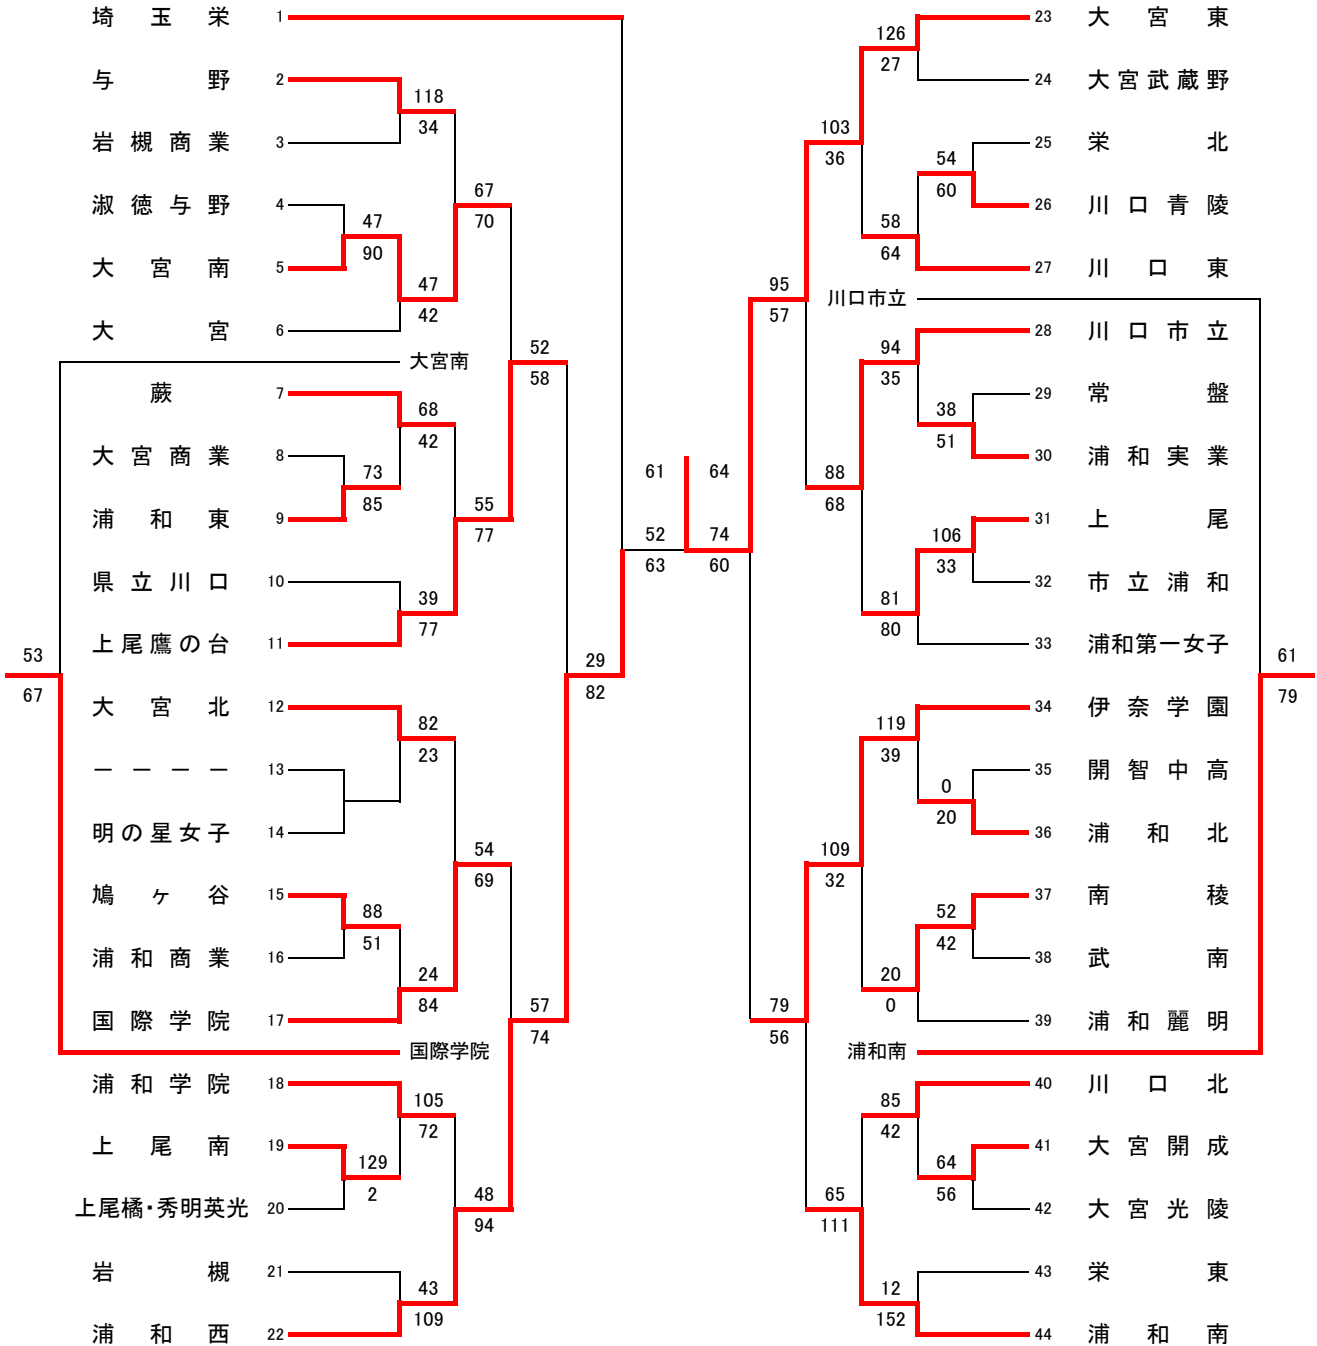

令和4年度 夏季南部支部バスケットボール選手権大会 組合せ

期 日 20日(土) 大宮武蔵野高校 (A・B) 22日(月) 浦和商业高校(G・H) 23日(火) 川口青陵高校(K・L)
 会 場 21日(日) 大宮商業高校 (C・D) 岩槻商業高校(I・J) いずみ高校(M・N)
 大宮光陵高校 (E・F)

男子

※網掛けは第1試合と第3試合のTO、得点、モップの担当です。

令和4年度 夏季南部支部バスケットボール選手権大会 組合せ

24日(水) 大宮南高校 (O・P) 25日(木) 浦和南高校(S・T) 27日(土) 大宮東高校(W・X)
 市立浦和高校(Q・R) 26日(金) 大宮北高校(Uのみ) 28日(日) 埼玉栄高校(Y・Z)

女子

※網掛けは第1試合と第3試合のTO、得点、モップの担当です。