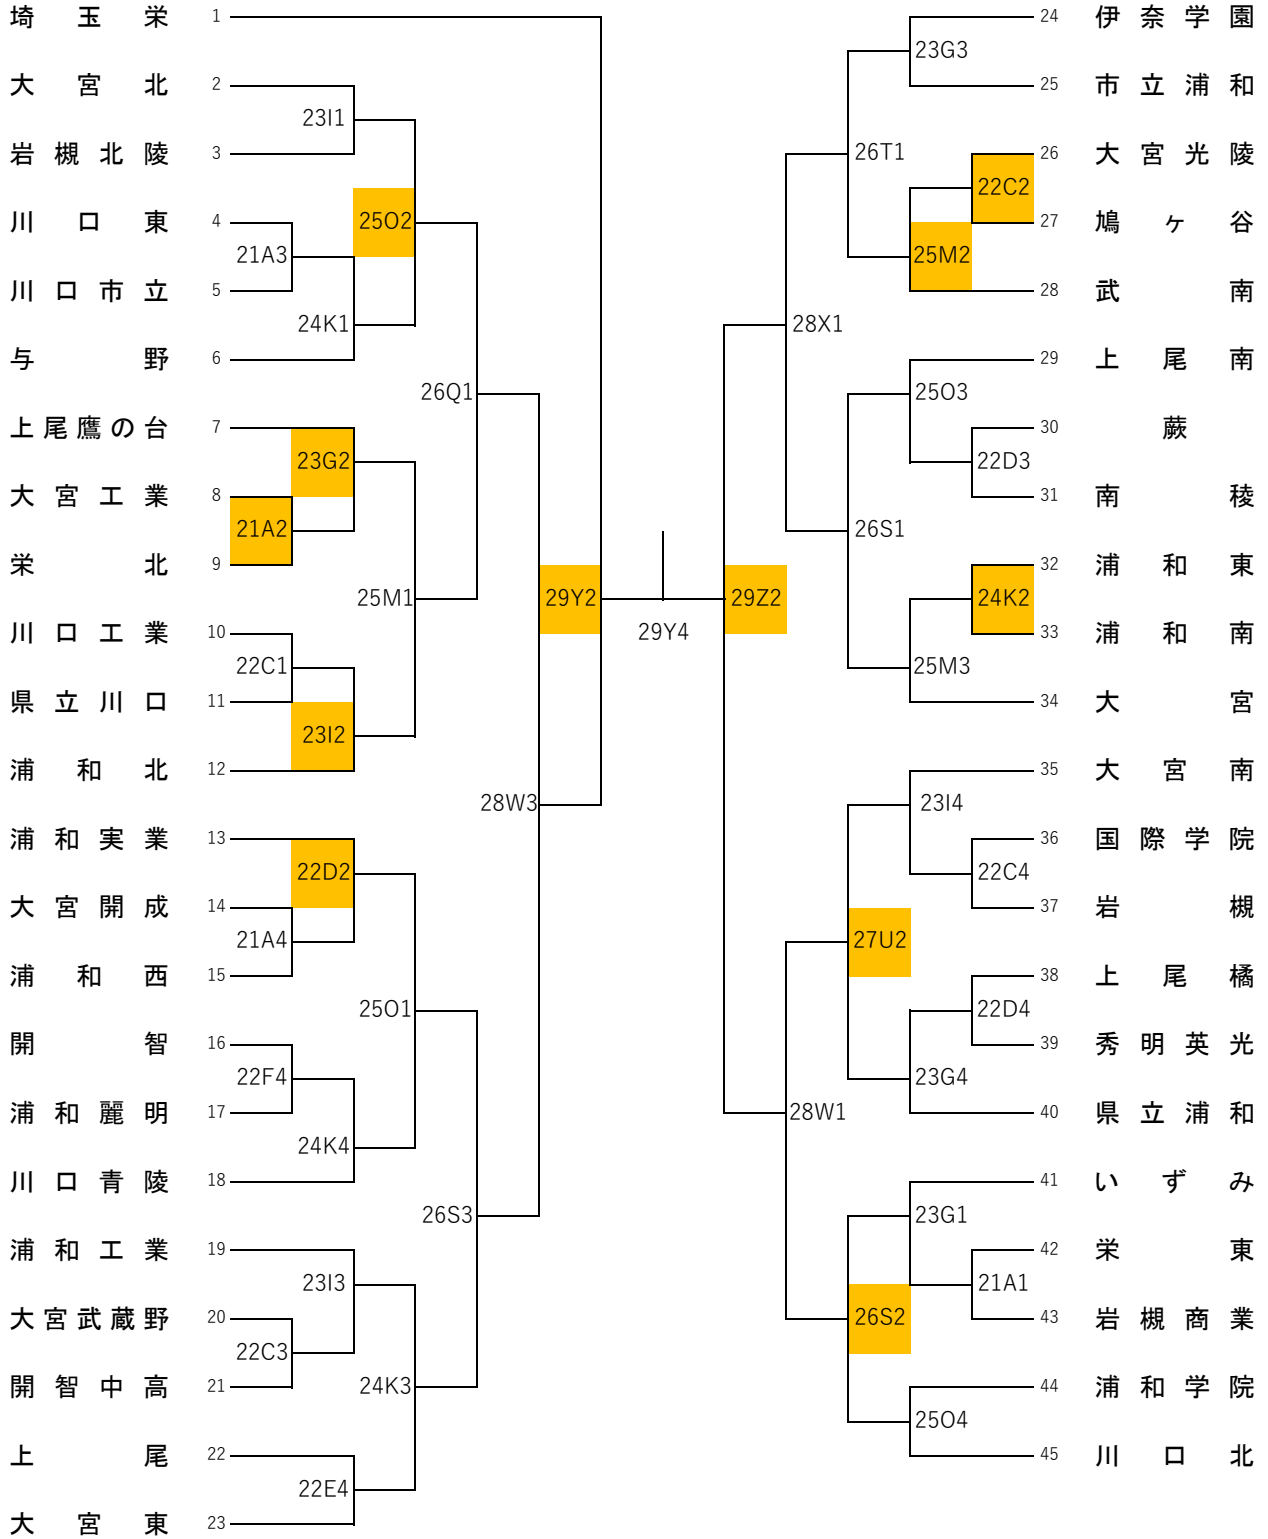

令和3年度 夏季南部支部バスケットボール選手権大会 組合せ

期 日 8月21日(土) 岩槻商業高校(A,B) 23日(月) いずみ高校(G,H) 25日(水) 浦和北高校(M,N)
 会 場 22日(日) 大宮武蔵野高校(C,D) 大宮商業高校(I,J) 浦和西高校(O,P)
 常盤高校(E,F) 24日(火) 与野高校(K,L)

男子

※網掛けは第1試合と第3試合のTO、得点、モップの担当です。

令和3年度 夏季南部支部バスケットボール選手権大会 組合せ

26日(木) 大宮北高校(Q,R) 27日(金) 大宮南高校(U,V) 29日(日) 埼玉栄高校(Y,Z)
 市立浦和高校(S,T) 28日(土) 大宮東高校(W,X)

女子

※網掛けは第1試合と第3試合のTO、得点、モップの担当です。