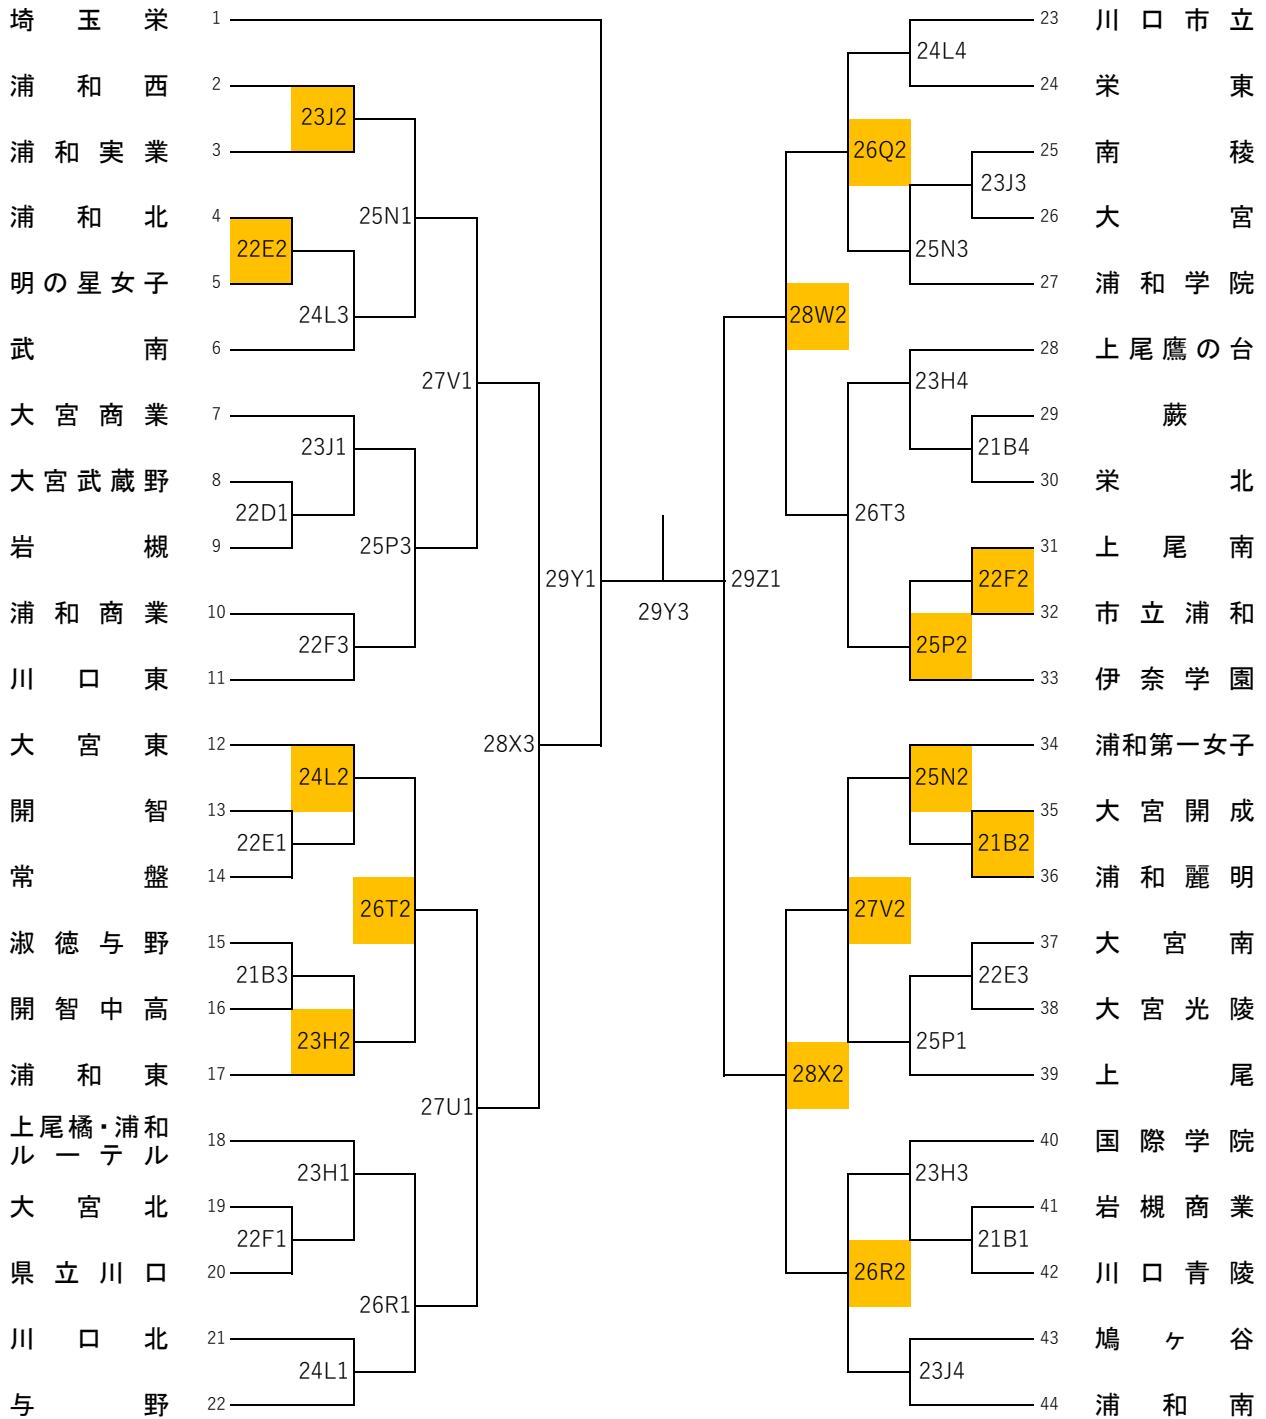

令和3年度 夏季南部支部バスケットボール選手権大会 組合せ

期 日 8月21日(土) 岩槻商業高校(A,B) 23日(月) いずみ高校(G,H) 25日(水) 浦和北高校(M,N)
 会 場 22日(日) 大宮武蔵野高校(C,D) 大宮商業高校(I,J) 浦和西高校(O,P)
 常盤高校(E,F) 24日(火) 与野高校(K,L)

男子

※網掛けは第1試合と第3試合のTO、得点、モップの担当です。

令和3年度 夏季南部支部バスケットボール選手権大会 組合せ

26日(木) 大宮北高校(Q,R) 27日(金) 大宮南高校(U,V) 29日(日) 埼玉栄高校(Y,Z)
 市立浦和高校(S,T) 28日(土) 大宮東高校(W,X)

女子

※網掛けは第1試合と第3試合のTO、得点、モップの担当です。