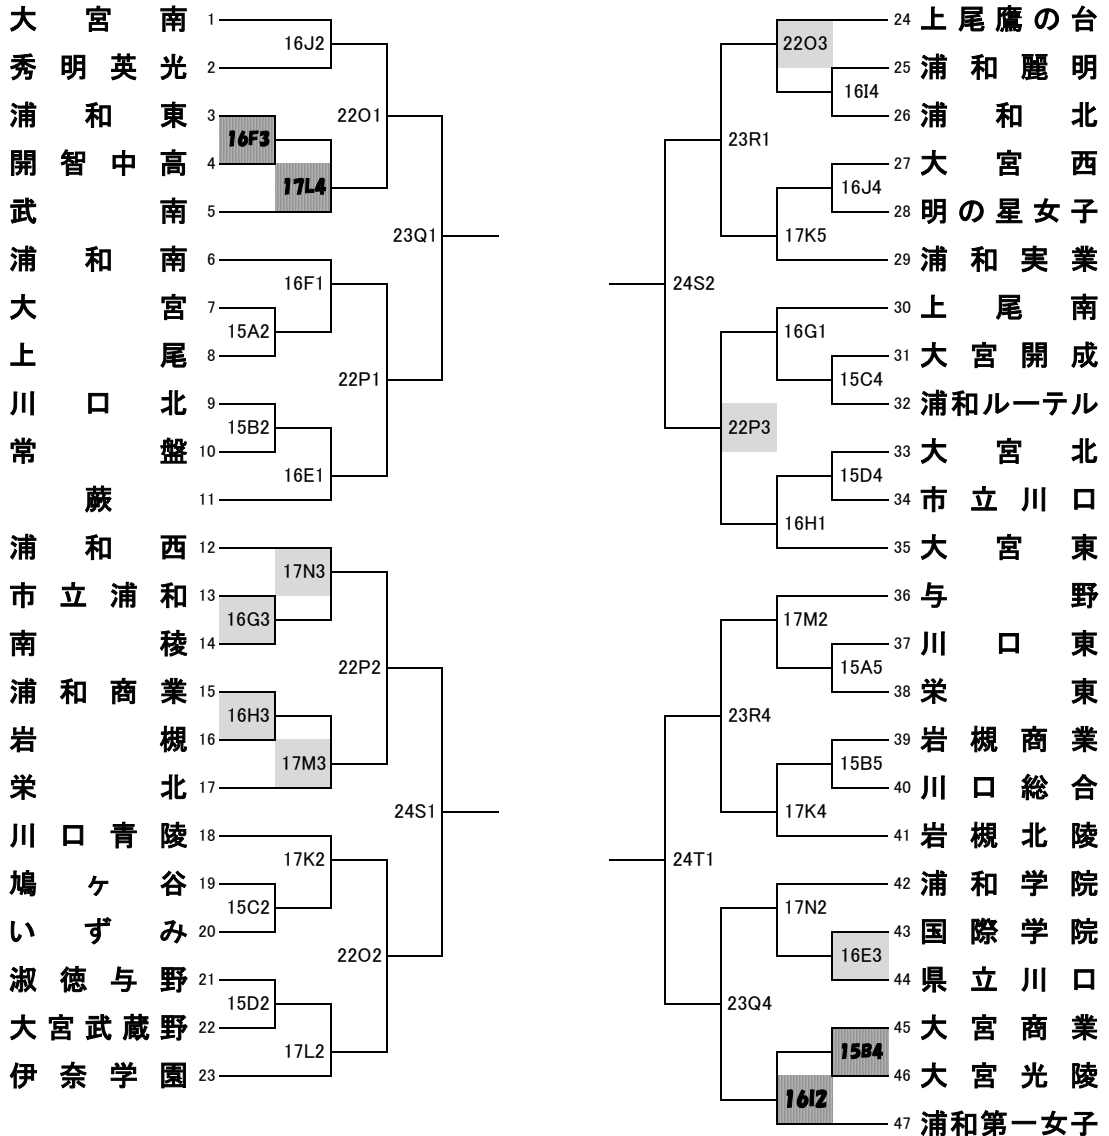

22日(土)  
浦和南高校(O,P)

23日(日)  
蕨高校(Q,R)

24日(月)  
浦和西高校(S,T)

# 訂正版 女子

※網掛けは小さい番号が1試合目、大きい番号が4試合目のT. O担当です。