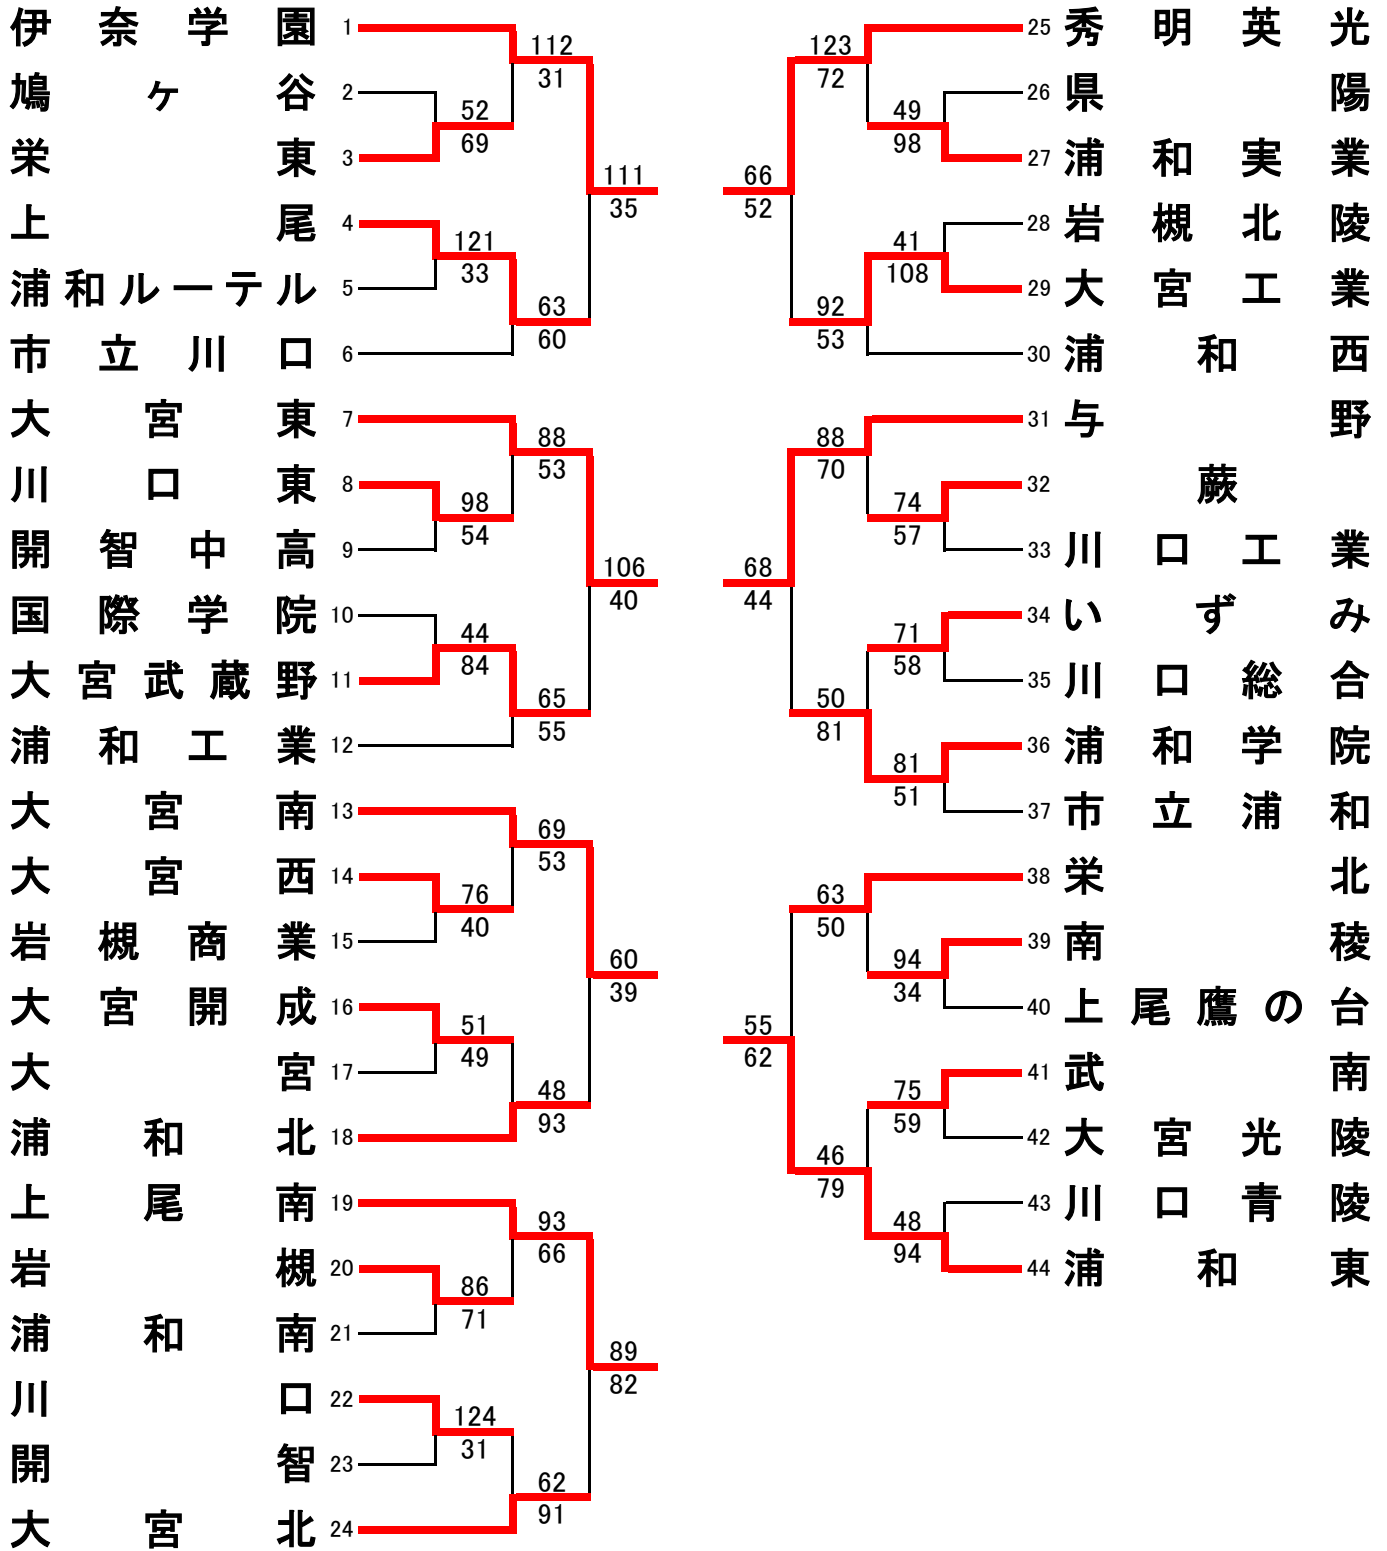

平成29年度春季南部支部選手権大会組合せ

期日	4月30日(日)	5月3日(水)	4日(木)
会場	県立浦和高校 (A, B) 浦和工業高校 (C, D)	市立浦和高校 (E, F) 浦和北高校 (G, H)	与野高校 (I, J) 浦和商业高校 (K, L)

男子

5日(金)

6日(土)

浦和西高校(M, N)
川口工業高校(O, P)

上尾高校(Q, R)

女子