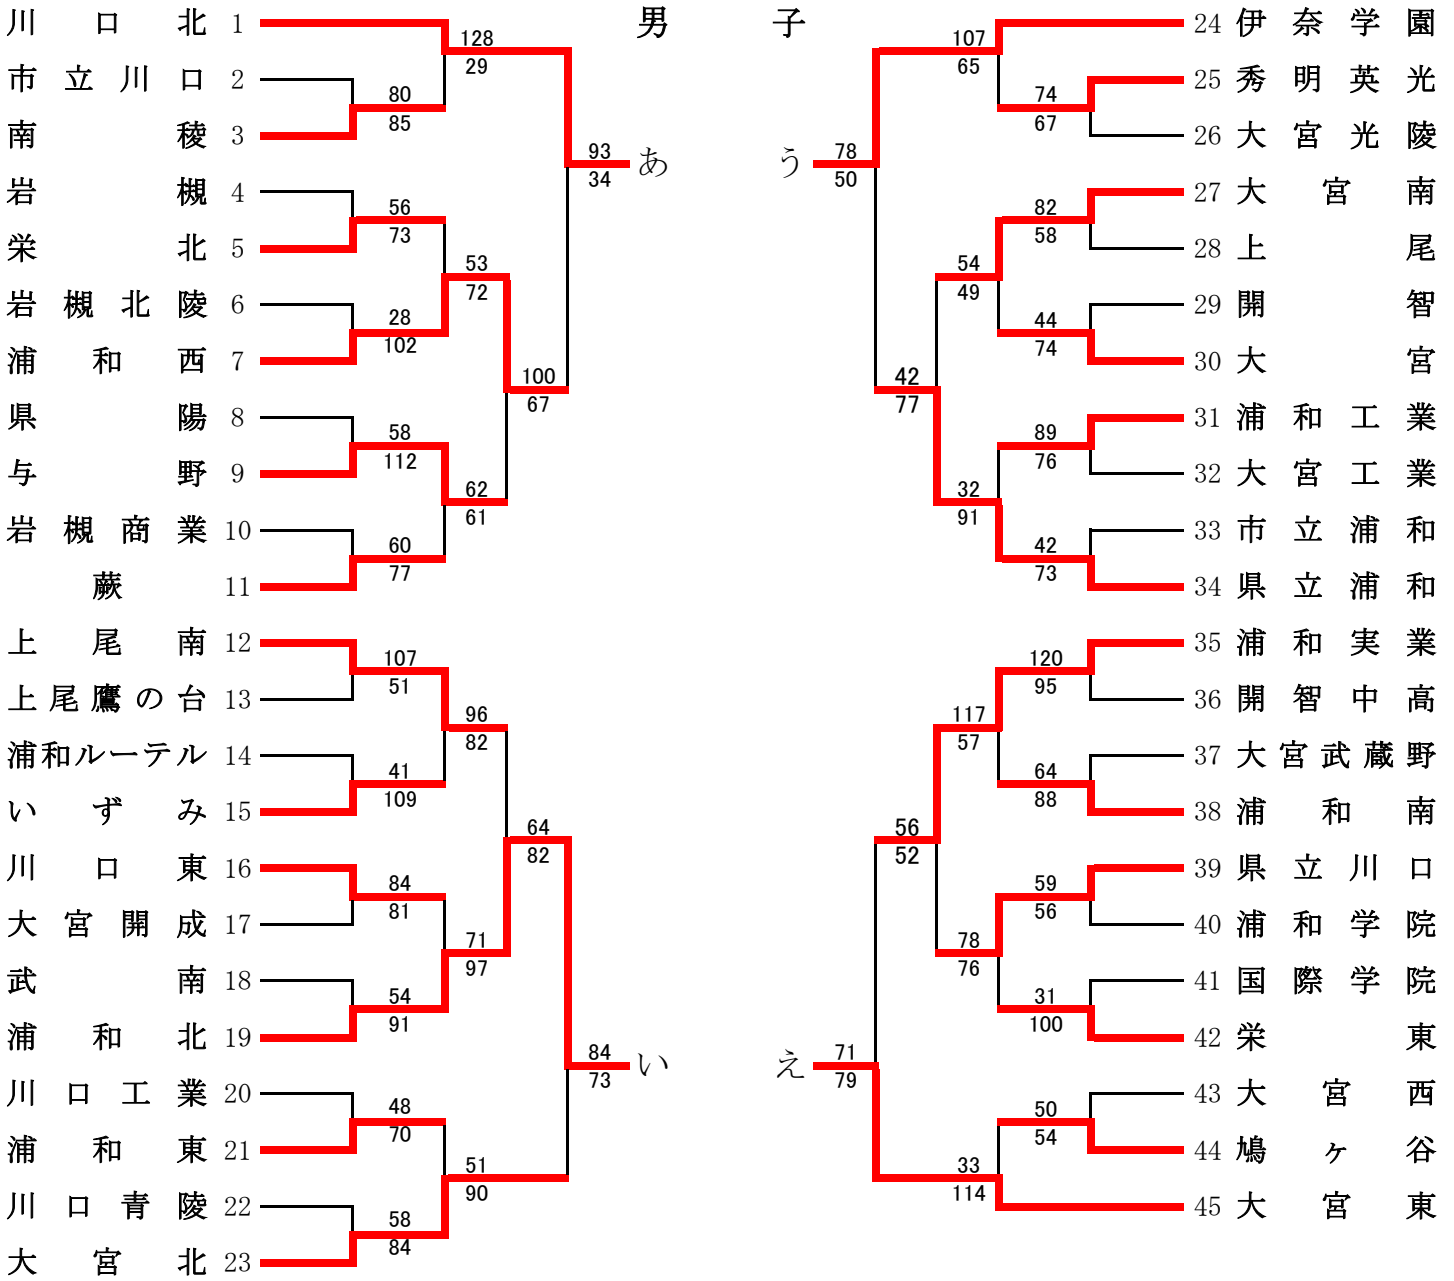

平成29年度 バスケットボール新人大会南部支部予選会

期日及び会場 11月3日(金) 蕨高校(Y, Z) 11日(土) 川口青陵高校(G,D) 12日(日) 市立川口高校(G,H)
 11月5日(日) 鳩ヶ谷高校(A, B) 浦和商業高校(E,F) 浦和第一女子高校(I,J)

決勝リーグ

川口北 70	—	67 伊奈学園	浦和北 73	—	64 大宮東
川口北 60	—	63 大宮東	伊奈学園 57	—	77 浦和北
川口北 59	—	43 浦和北	伊奈学園 83	—	101 大宮東

順位	1位	川口北	2	勝	1	敗	1位、2位、3位は当該チームの得
	2位	大宮東	2	勝	1	敗	失点差による。
	3位	浦和北	2	勝	1	敗	
	4位	伊奈学園	0	勝	3	敗	

14日(火) 南稜高校(K,L)
川口東高校(M,N)

18日(土) 県立川口高校(O,P)
19日(日) 川口工業高校(Q,R)

23日(木) 川口北高校(S,T)
25日(土) 上尾高校(U,V)
26日(日) 川口総合高校(W,X)

決勝リーグ

伊奈学園 83	——	102 大宮東	上尾鷹の台 55	——	54 浦和西
大宮東 49	——	55 浦和西	伊奈学園 68	——	60 上尾鷹の台
大宮東 77	——	49 上尾鷹の台	伊奈学園 60	——	59 浦和西

順位	1位	大宮東	2	勝	1	敗	1位、2位及び3位、4位は当該チームの対戦成績による
	2位	伊奈学園	2	勝	1	敗	
	3位	上尾鷹の台	1	勝	2	敗	
	4位	浦和西	1	勝	2	敗	