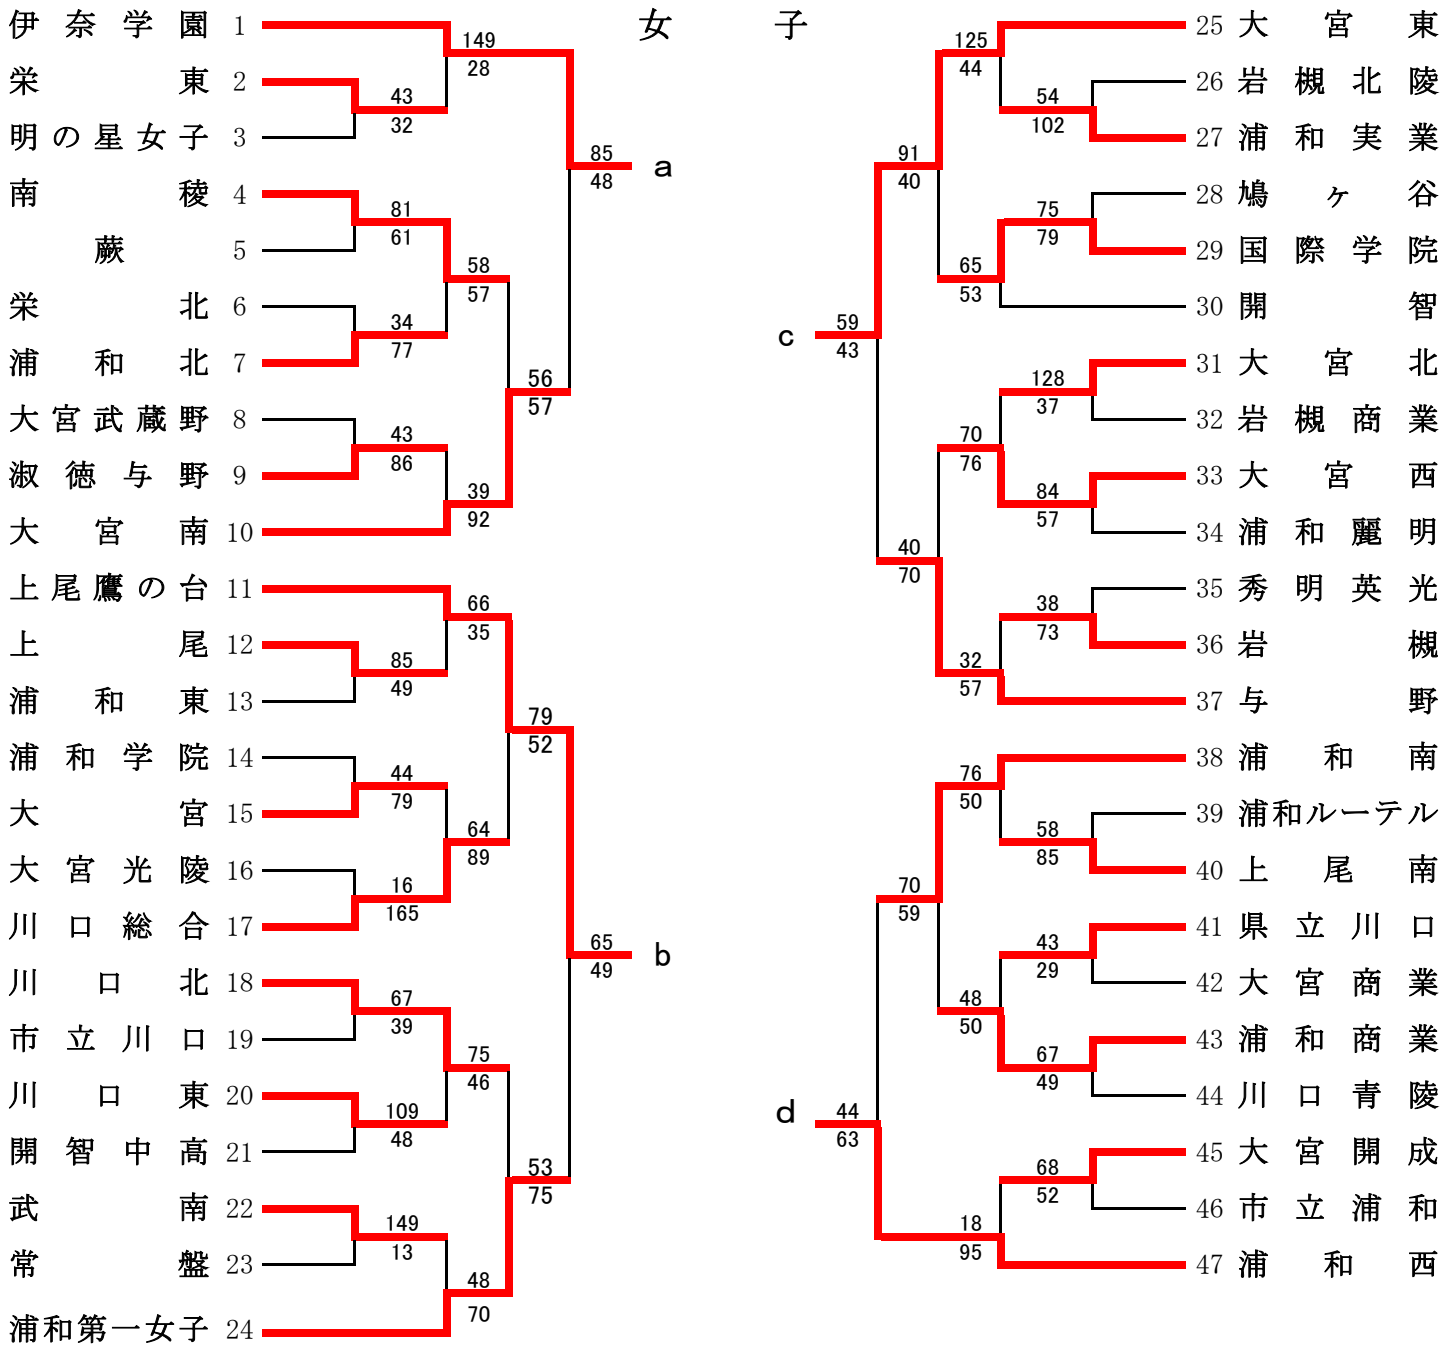

平成29年度 バスケットボール新人大会南部支部予選会

期日及び会場 11月3日(金) 蕨高校(Y, Z) 11日(土) 川口青陵高校(G,D) 12日(日) 市立川口高校(G,H)
 11月5日(日) 鳩ヶ谷高校(A, B) 浦和商業高校(E,F) 浦和第一女子高校(I,J)

決勝リーグ

川口北 70	—	67 伊奈学園	浦和北 73	—	64 大宮東
川口北 60	—	63 大宮東	伊奈学園 57	—	77 浦和北
川口北 59	—	43 浦和北	伊奈学園 83	—	101 大宮東

順位	1位	川口北	2	勝	1	敗	1位、2位、3位は当該チームの得
	2位	大宮東	2	勝	1	敗	失点差による。
	3位	浦和北	2	勝	1	敗	
	4位	伊奈学園	0	勝	3	敗	

14日(火) 南稜高校(K,L)
川口東高校(M,N)

18日(土) 県立川口高校(O,P)
19日(日) 川口工業高校(Q,R)

23日(木) 川口北高校(S,T)
25日(土) 上尾高校(U,V)
26日(日) 川口総合高校(W,X)

決勝リーグ

伊奈学園 83	——	102 大宮東	上尾鷹の台 55	——	54 浦和西
大宮東 49	——	55 浦和西	伊奈学園 68	——	60 上尾鷹の台
大宮東 77	——	49 上尾鷹の台	伊奈学園 60	——	59 浦和西

順位	1位	大宮東	2	勝	1	敗	1位、2位及び3位、4位は当該チームの対戦成績による
	2位	伊奈学園	2	勝	1	敗	
	3位	上尾鷹の台	1	勝	2	敗	
	4位	浦和西	1	勝	2	敗	