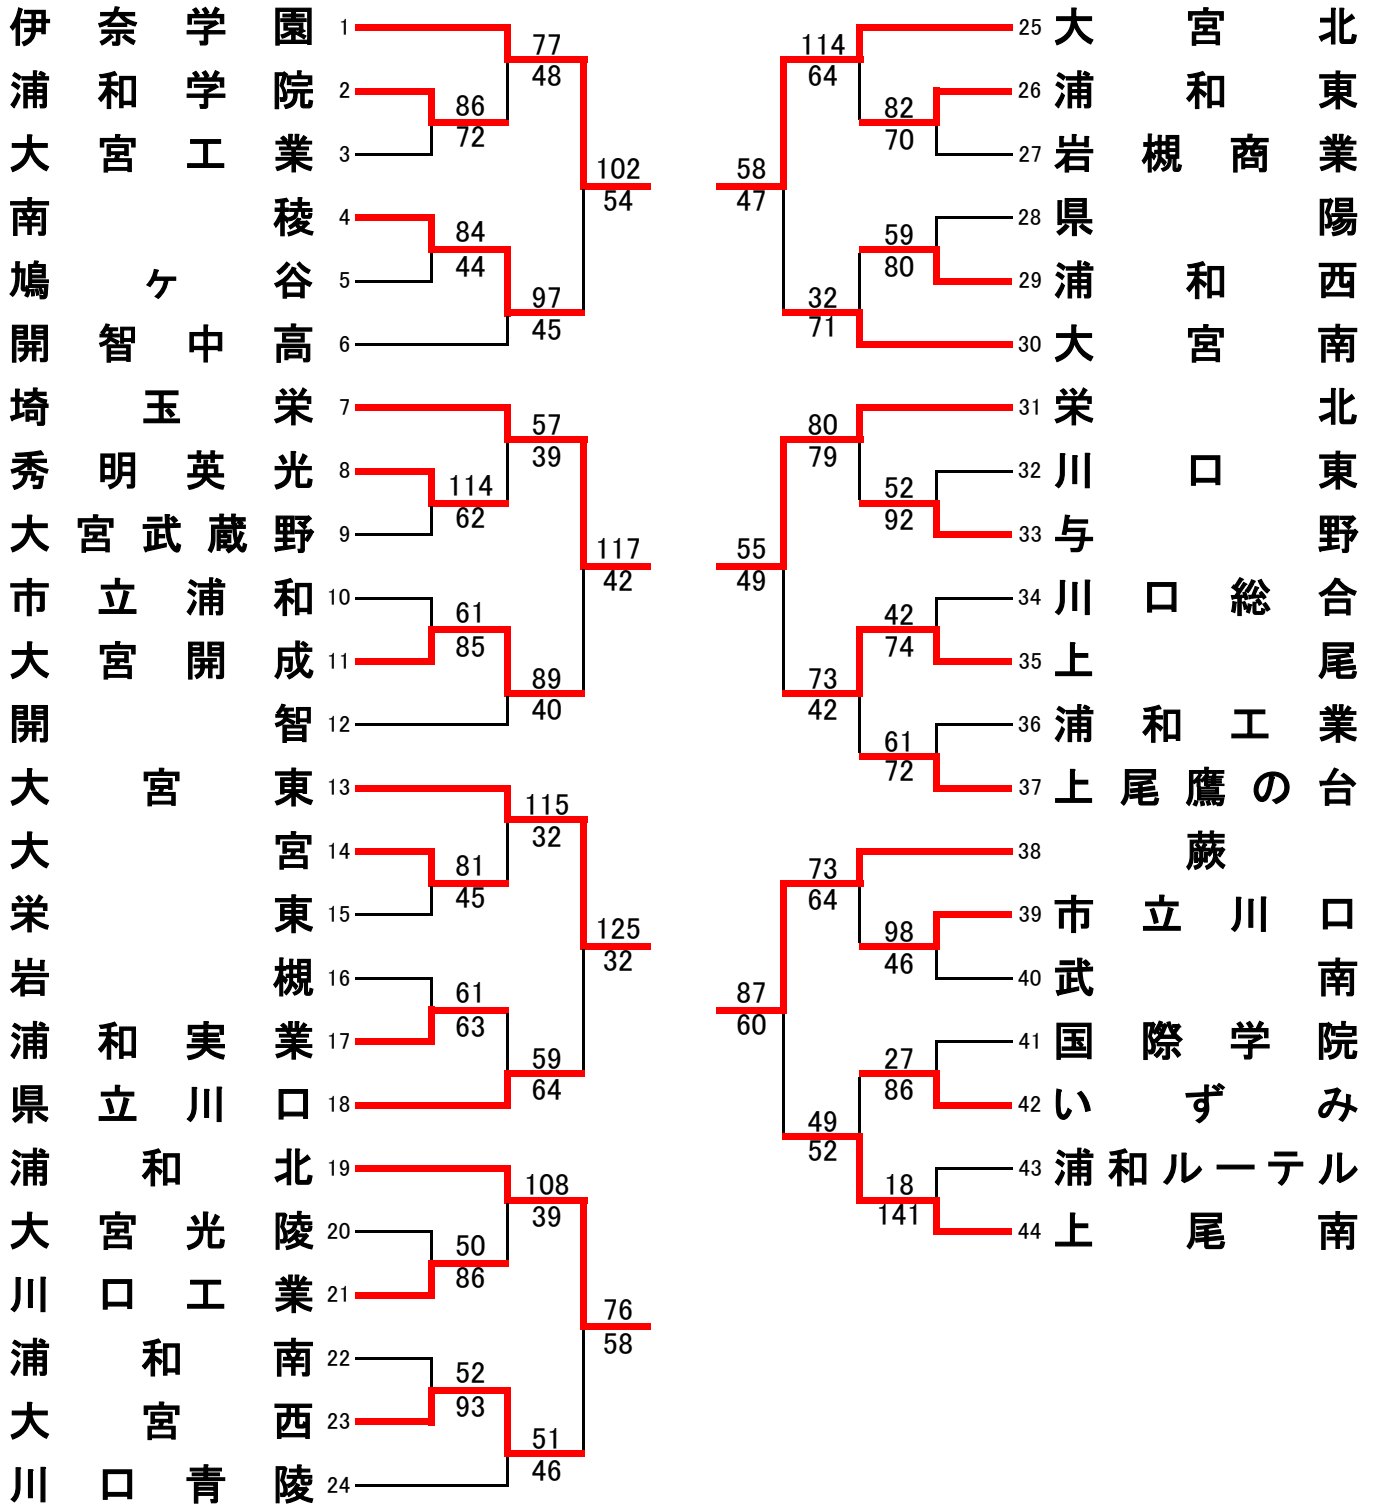

平成28年度春季南部支部選手権大会組合せ

期日  
会場

4月29日(金)  
県立浦和高校(A, B)  
岩槻商業高校(C, D)

30日(土)  
市立浦和高校(E, F)  
浦和工業高校(G, H)

5月1日(日)  
川口東高校(I, J)  
浦和北高校(K, L)

男子

5月3日(火)

4日(水)

浦和南高校(M, N)  
浦和商业高校(O, P)

浦和学院高校(Q, R)

# 女子