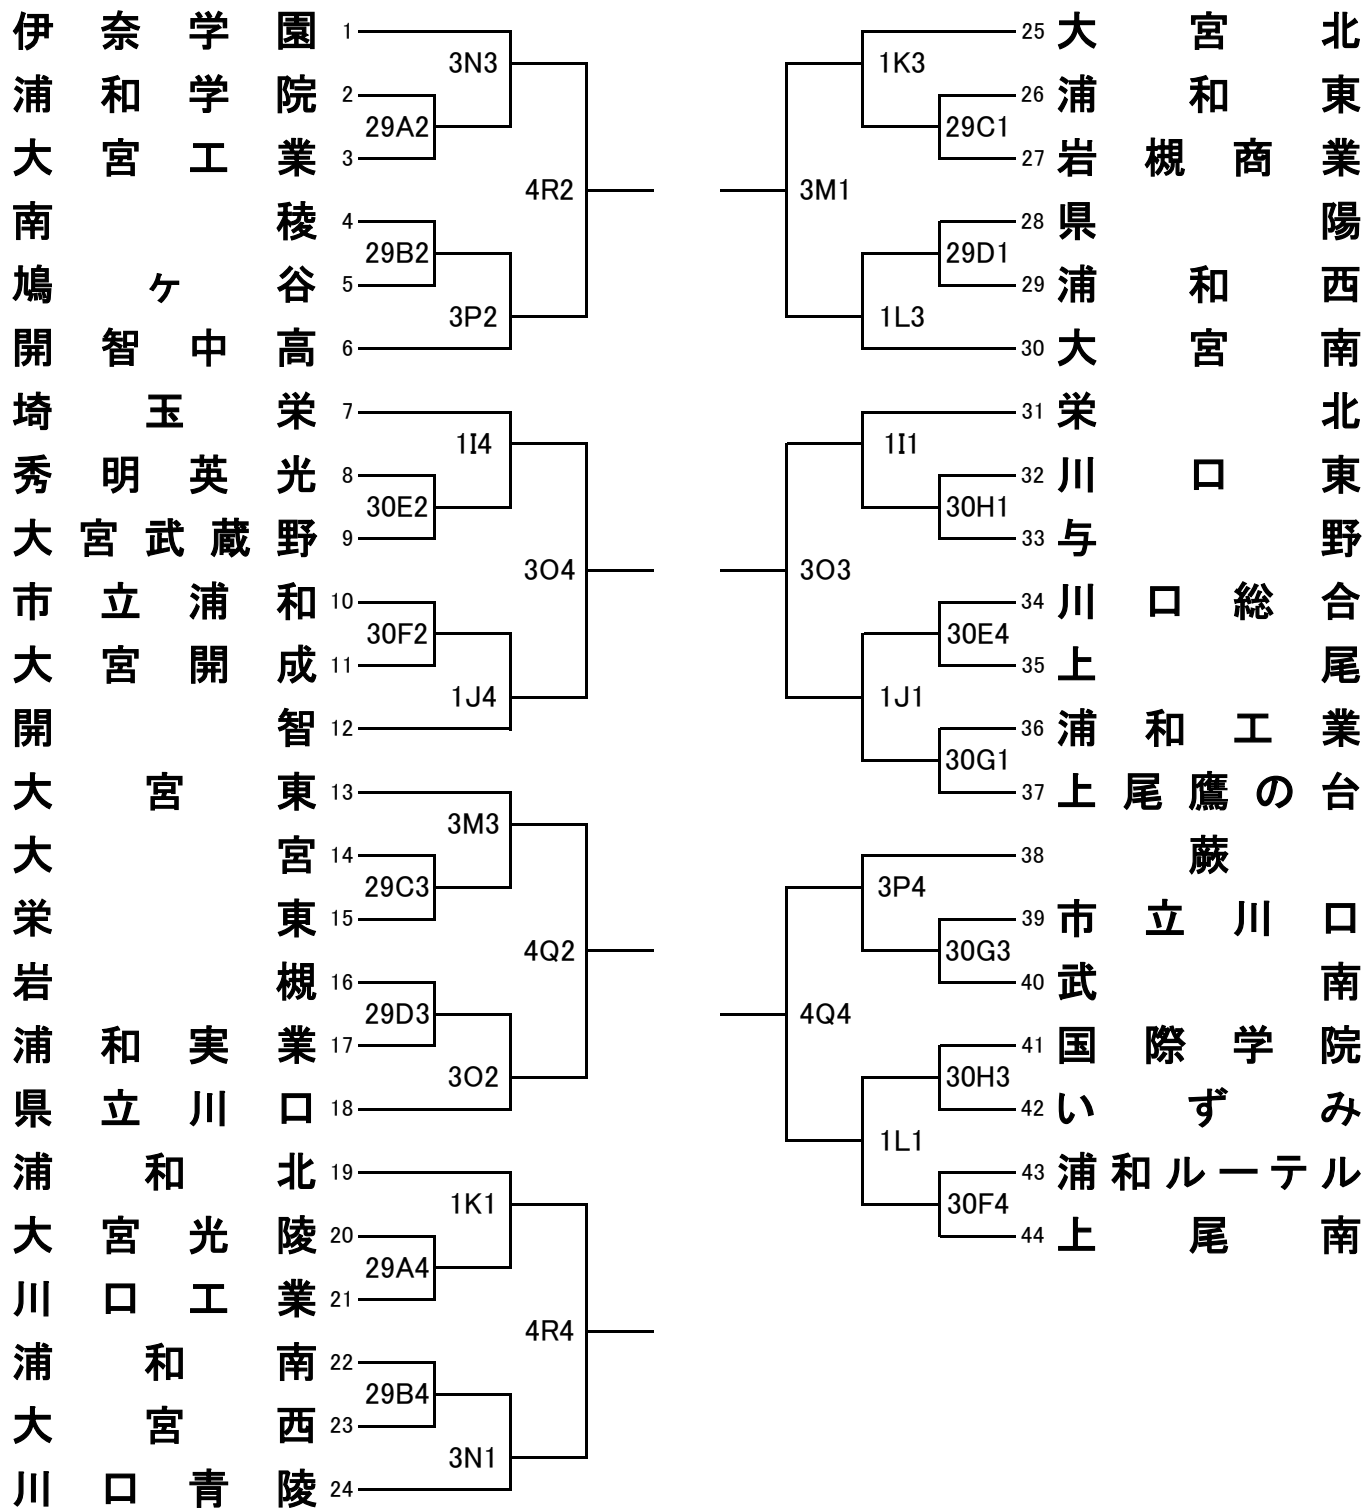

平成28年度春季南部支部選手権大会組合せ

期 日	4月29日(金)	30日(土)	5月1日(日)
会 場	県立浦和高校 (A, B) 岩槻商業高校(C, D)	市立浦和高校(E, F) 浦和工業高校(G, H)	川口東高校(I, J) 浦和北高校(K, L)

男子

5月3日(火)

浦和南高校(M, N)  
浦和商业高校(O, P)

4日(水)

浦和学院高校(Q, R)

# 女子