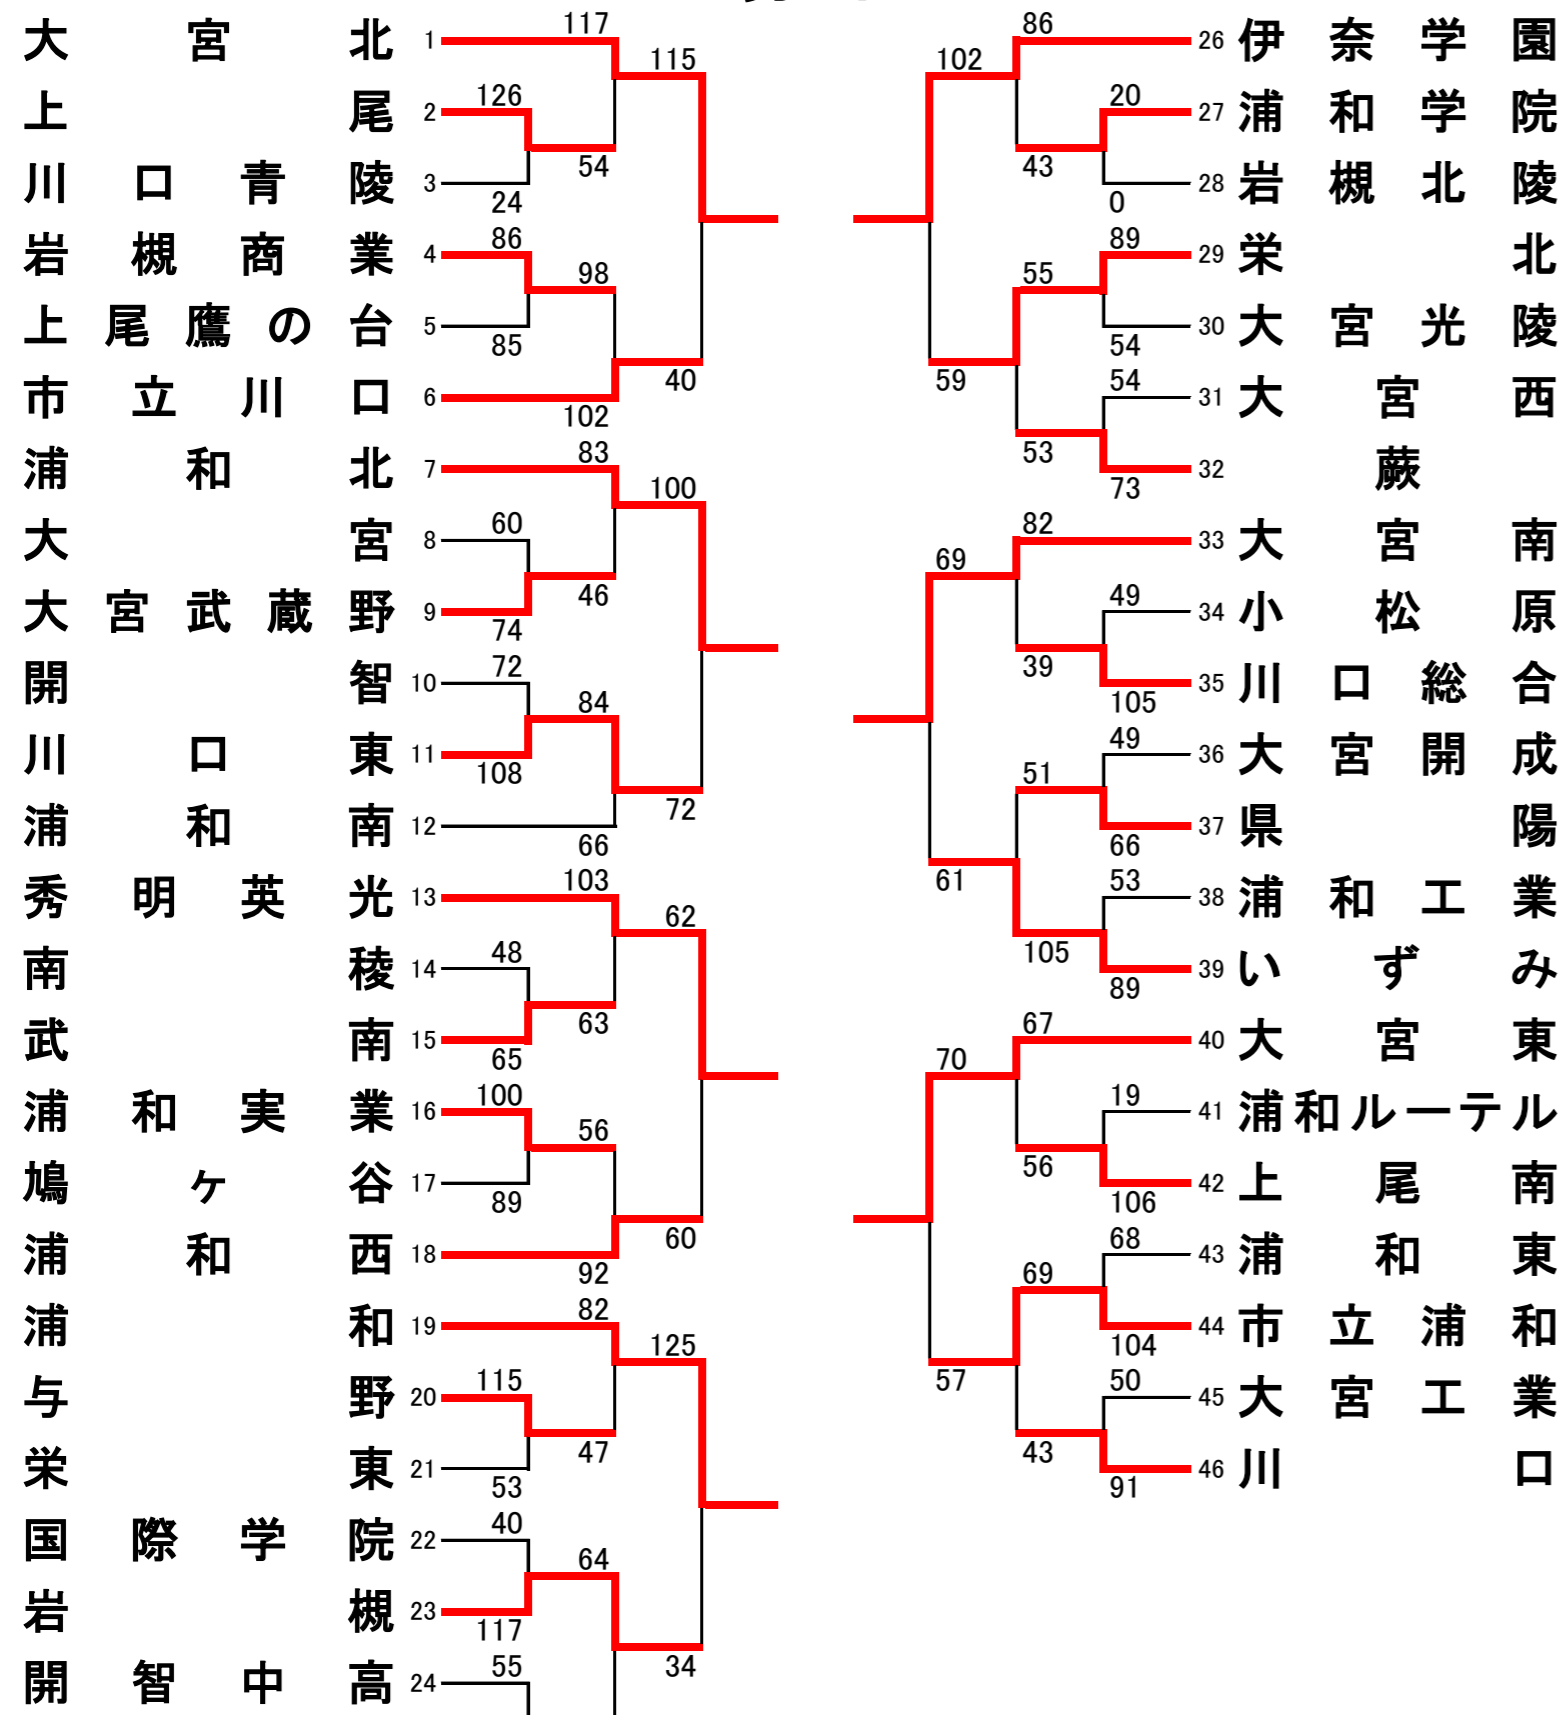

平成26年度春季南部支部選手権大会組合せ

期日 4月26日(土) 27日(日) 29日(火) 5月4日(日) 5日(月)
 会場 与野高校(A, B) 浦和工業高校(E, F) 浦和商业高校(I, J) 県立浦和高校(M, N) 浦和学院高校(Q, R)
 浦和南高校(C, D) 浦和東高校(G, H) 市立浦和高校(K, L)

男子

女子

川 口 工 業 ²⁵  ⁵⁰
69