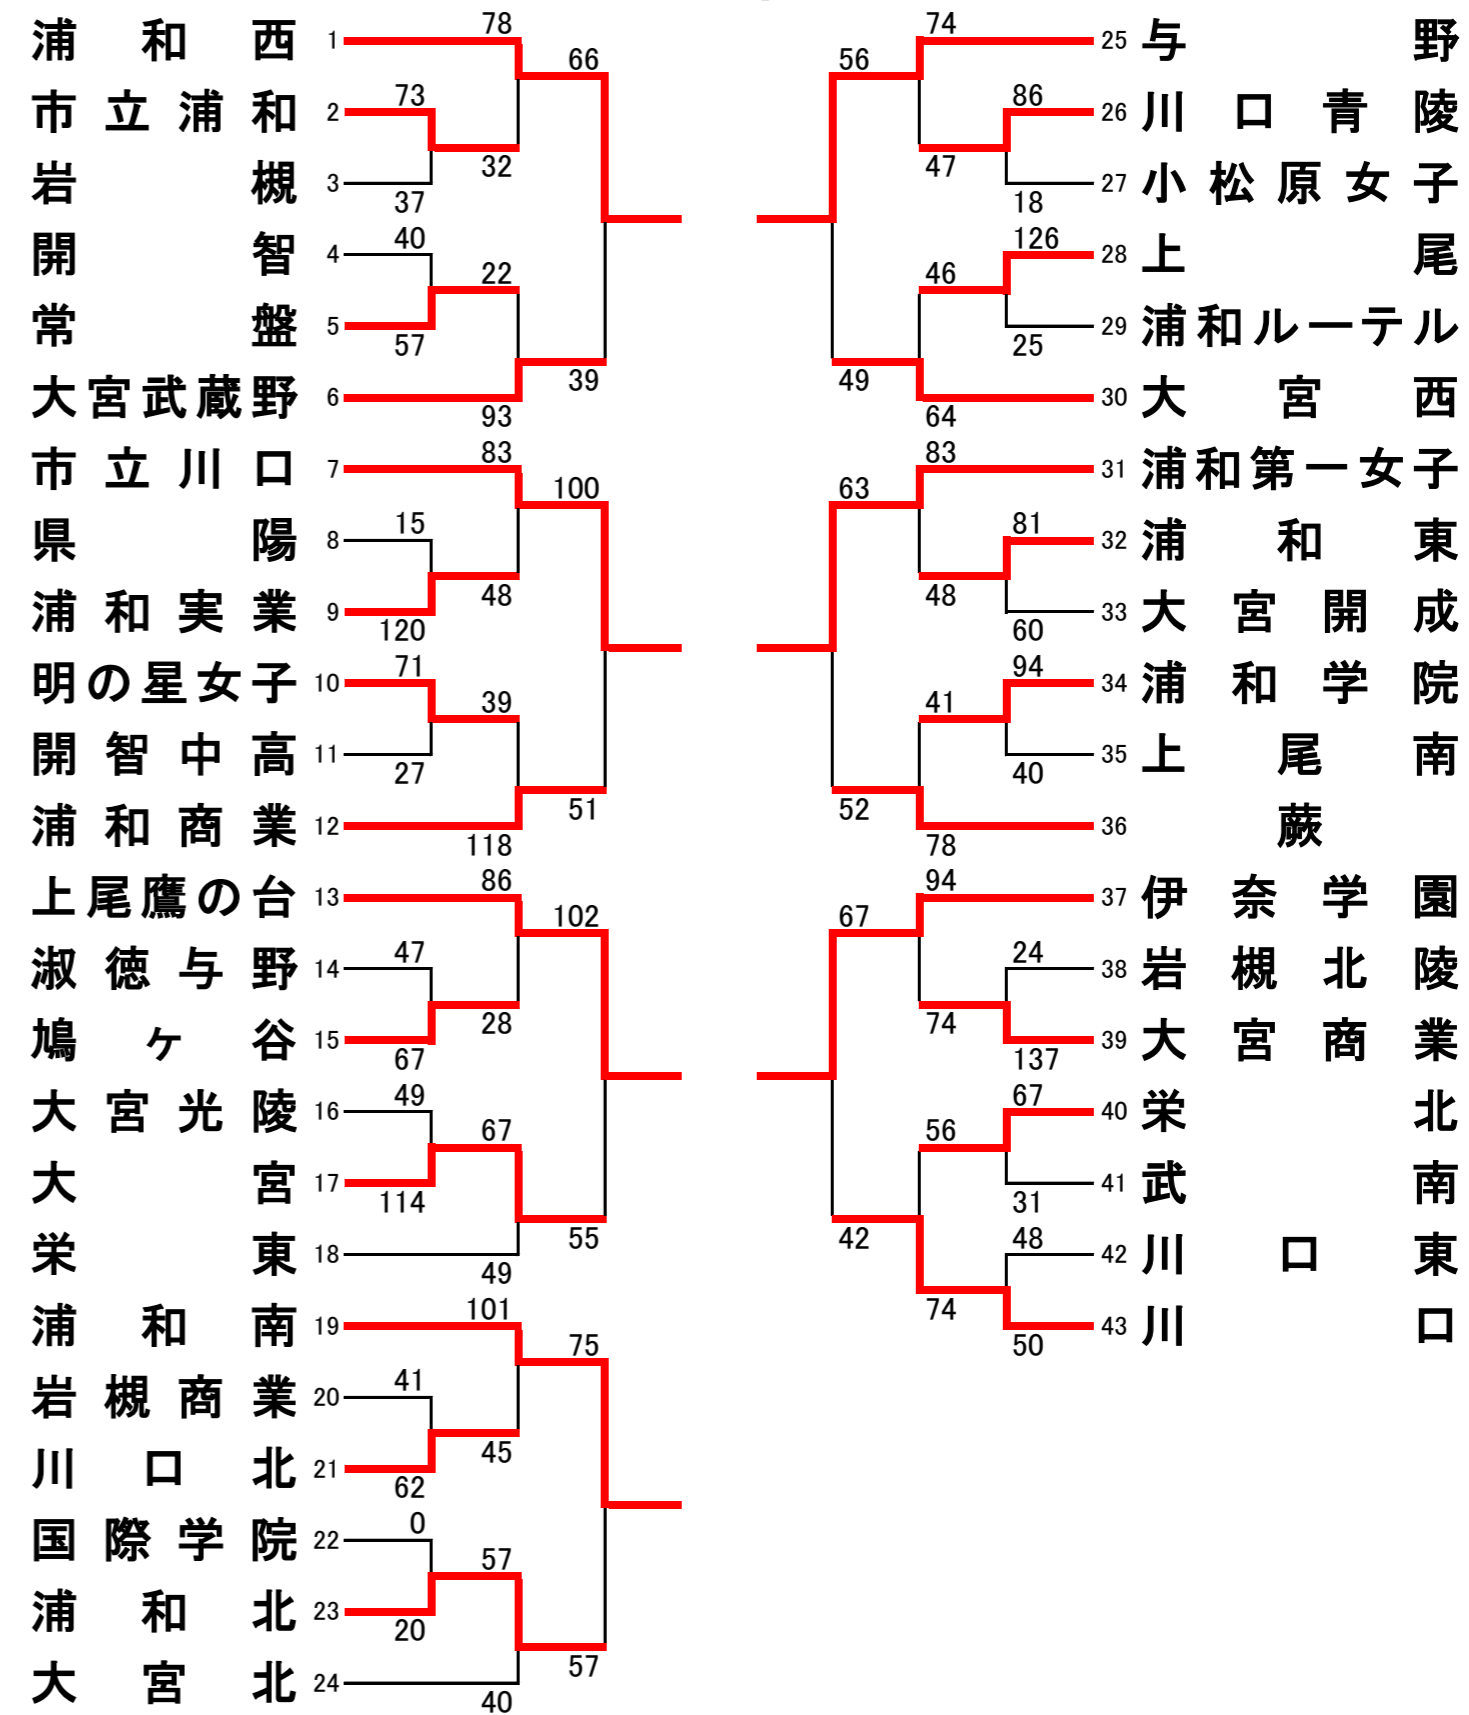

平成26年度春季南部支部選手権大会組合せ

期日 4月26日(土) 27日(日) 29日(火) 5月4日(日) 5日(月)
 会場 与野高校(A, B) 浦和工業高校(E, F) 浦和商业高校(I, J) 県立浦和高校(M, N) 浦和学院高校(Q, R)
 浦和南高校(C, D) 浦和東高校(G, H) 市立浦和高校(K, L)

男子

女子

川 口 工 業 ²⁵  ⁵⁰
69