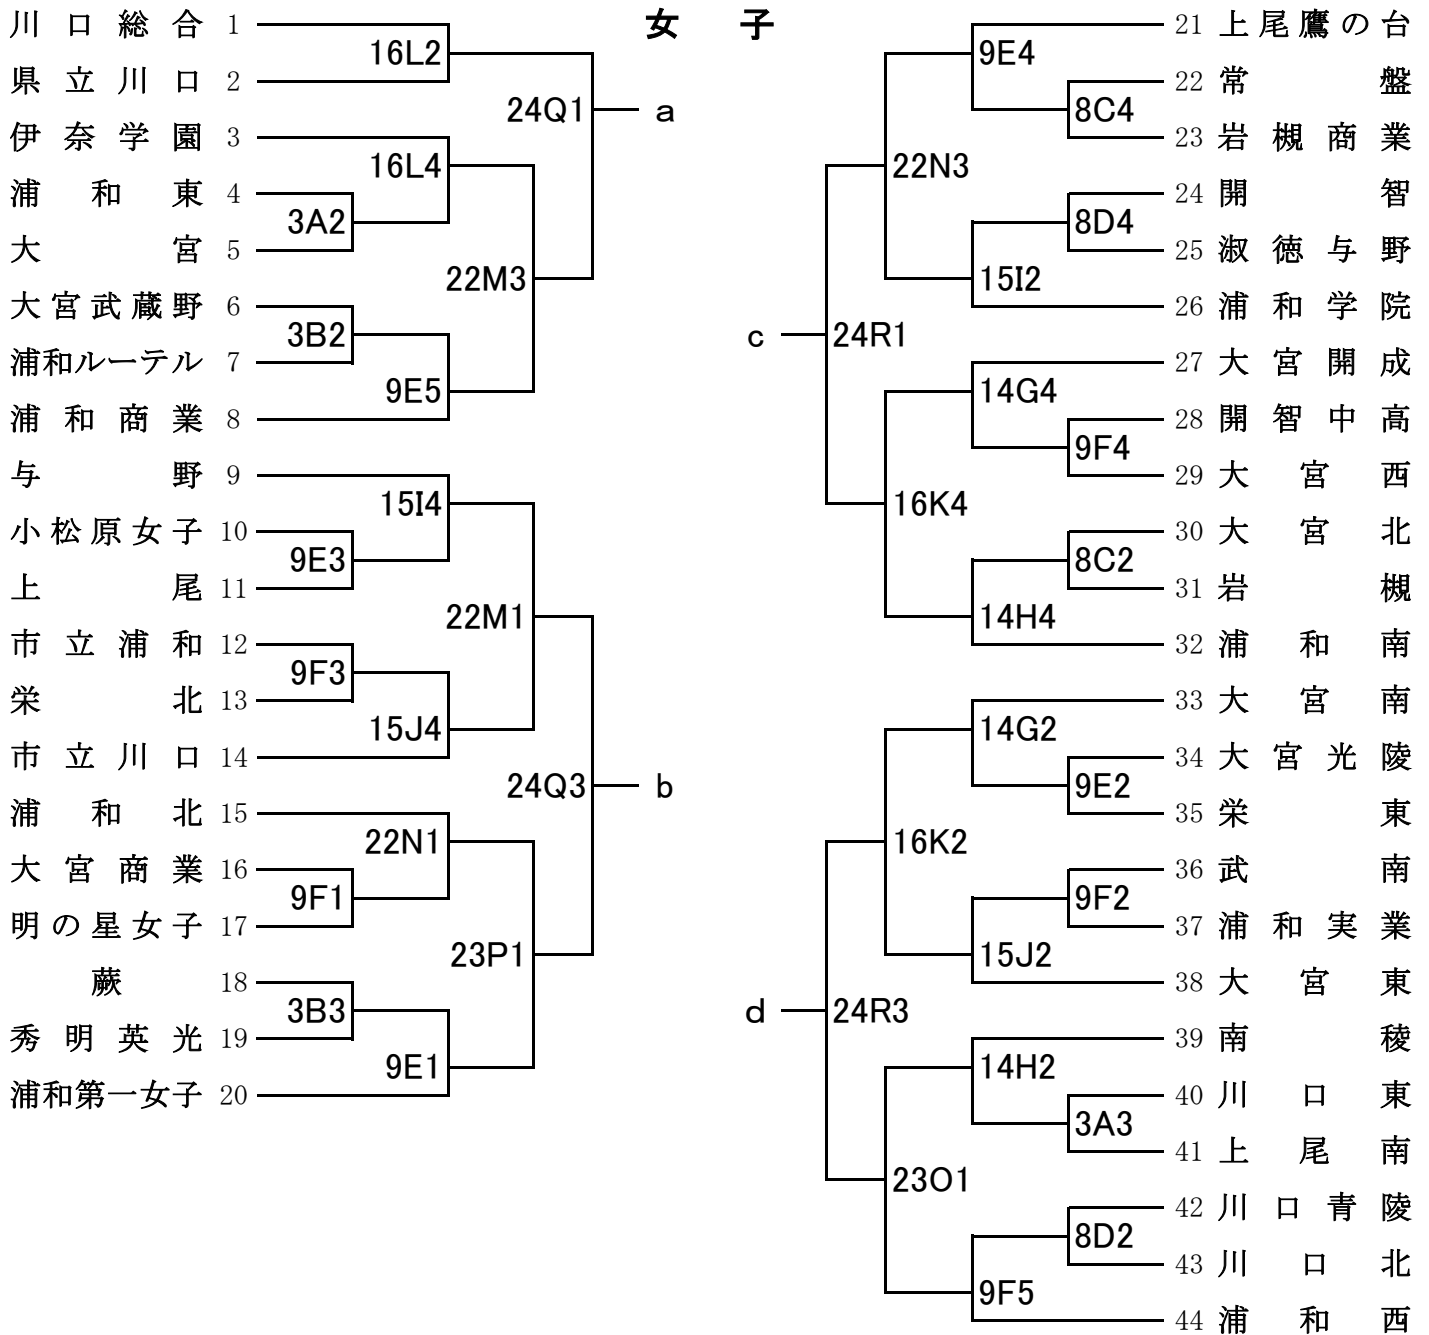

# 平成26年度 バスケットボール新人大会南部支部予選会

期日及び会場 11月3日(月) 鳩ヶ谷高校(A, B)      9日(日) 浦和第一女子高校(E, F)      15日(土)大宮東高校(I, J)  
 8日(土) 川口青陵高校(C, D)      14日(金) 南稜高校(G, H)      16日(日)県立川口高校(K, L)

## 男 子

### 決勝リーグ

29日			
あ	う	い	え
あ — う		い — え	
29S2		29T2	
-----			
30日			
あうの勝	いへの負	あうの負	いへの勝
あうの勝	いへの勝	あうの負	いへの負
30U2		30V2	
30U5		30V5	

### 5位決定

24Q2負	24Q4負	24R2負	24R4負
29S3		29T3	
29S3勝	29T3勝		
30U3			

22日(土)浦和北高校(M, N)  
23日(日)川口北高校(O, P)

24日(月)市立川口高校(Q, R)  
29日(土)30日(日)川口総合高校(U, V)

決勝リーグ

29日						
	a	<u>29S1</u>	c	b	<u>29T1</u>	d
-----						
30日						
acの勝	<u>30U1</u>		bdの負	acの負	<u>30V1</u>	bdの勝
acの勝	<u>30U4</u>		bdの勝	acの負	<u>30V4</u>	bdの負