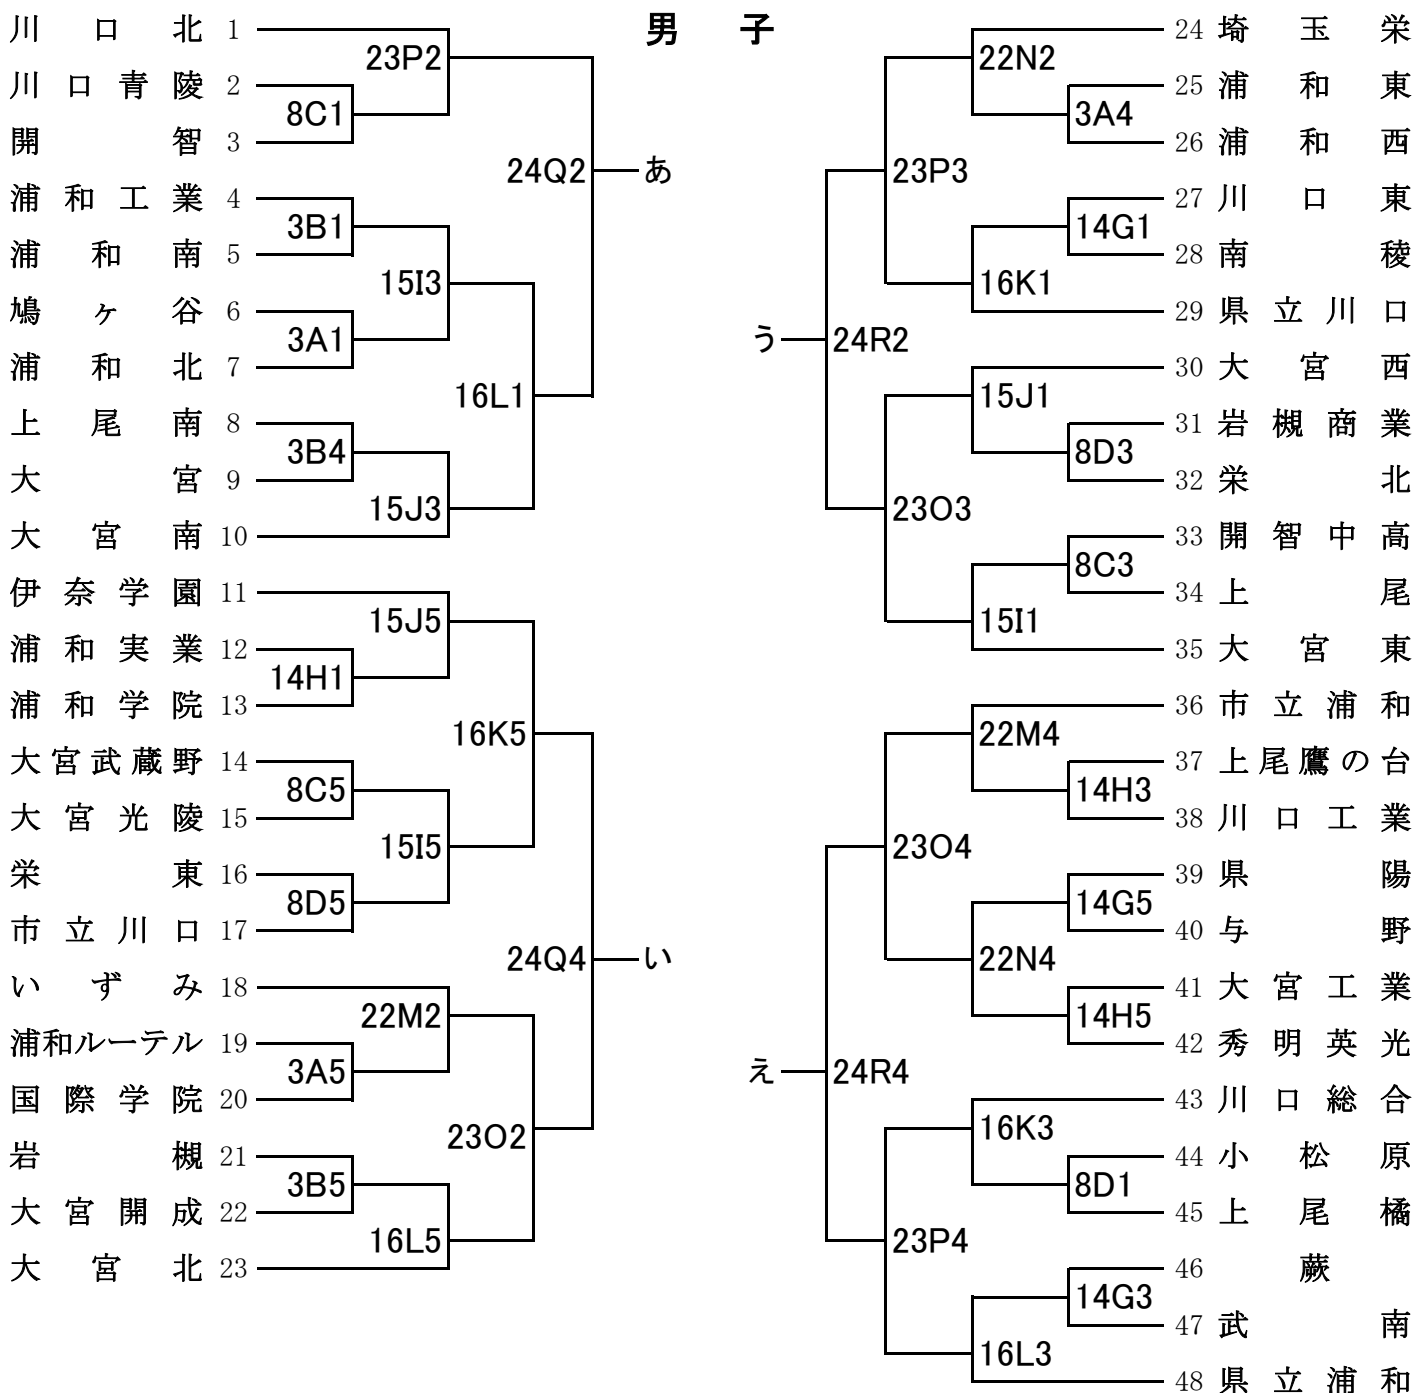

# 平成26年度 バスケットボール新人大会南部支部予選会

期日及び会場 11月3日(月) 鳩ヶ谷高校(A, B)      9日(日) 浦和第一女子高校(E, F)      15日(土)大宮東高校(I, J)  
 8日(土) 川口青陵高校(C, D)      14日(金) 南稜高校(G, H)      16日(日)県立川口高校(K, L)

## 男 子

### 決勝リーグ

29日			
あ	う	い	え
あ — う		い — え	
29S2		29T2	
-----			
30日			
あうの勝	いへの負	あうの負	いへの勝
あうの勝	いへの勝	あうの負	いへの負
30U2		30V2	
30U5		30V5	

### 5位決定

24Q2負	24Q4負	24R2負	24R4負
29S3		29T3	
29S3勝	29T3勝		
30U3			

22日(土)浦和北高校(M, N)  
23日(日)川口北高校(O, P)

24日(月)市立川口高校(Q, R)  
29日(土)30日(日)川口総合高校(U, V)

決勝リーグ

29日						
	a	<u>29S1</u>	c	b	<u>29T1</u>	d
-----						
30日						
acの勝	<u>30U1</u>		bdの負	acの負	<u>30V1</u>	bdの勝
acの勝	<u>30U4</u>		bdの勝	acの負	<u>30V4</u>	bdの負