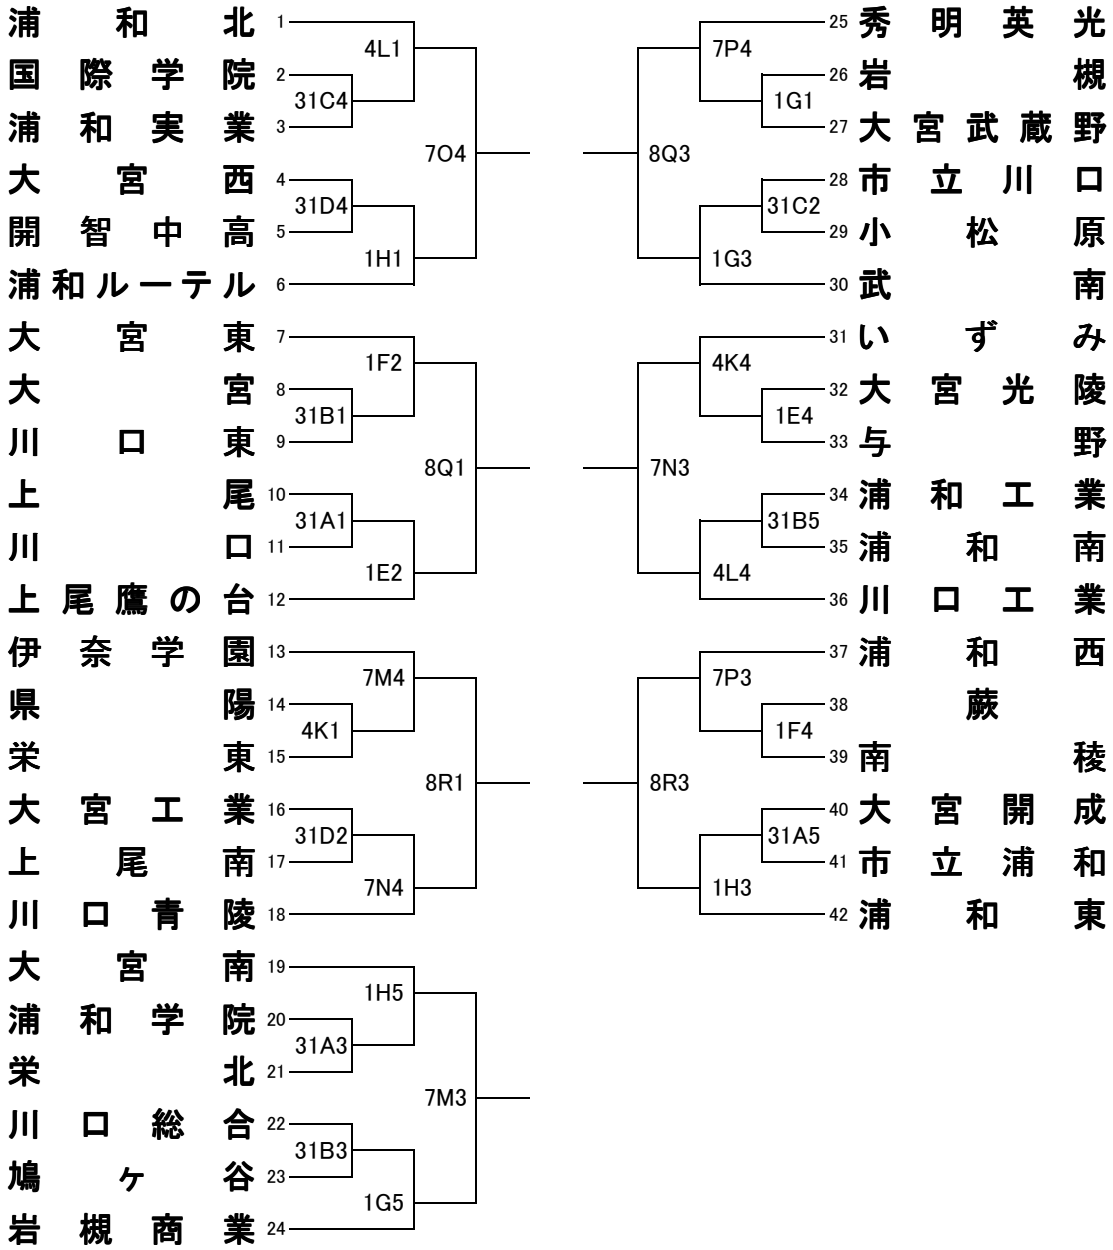

平成26年度学校総合体育大会兼全国高等学校総合
体育大会バスケットボール競技南部支部予選会組合せ

期日	5月31日(土)	6月1日(日)
会場	上尾高校 (A, B) 上尾南高校 (C, D)	上尾鷹の台高校 (E, F) 大宮武蔵野高校 (G, H)

男子

4日(水)
上尾市民体育館(K, L)

7日(土)
大宮北高校(M, N)
浦和西高校(O, P)

8日(日)
伊奈学園総合高校(Q, R)

女子