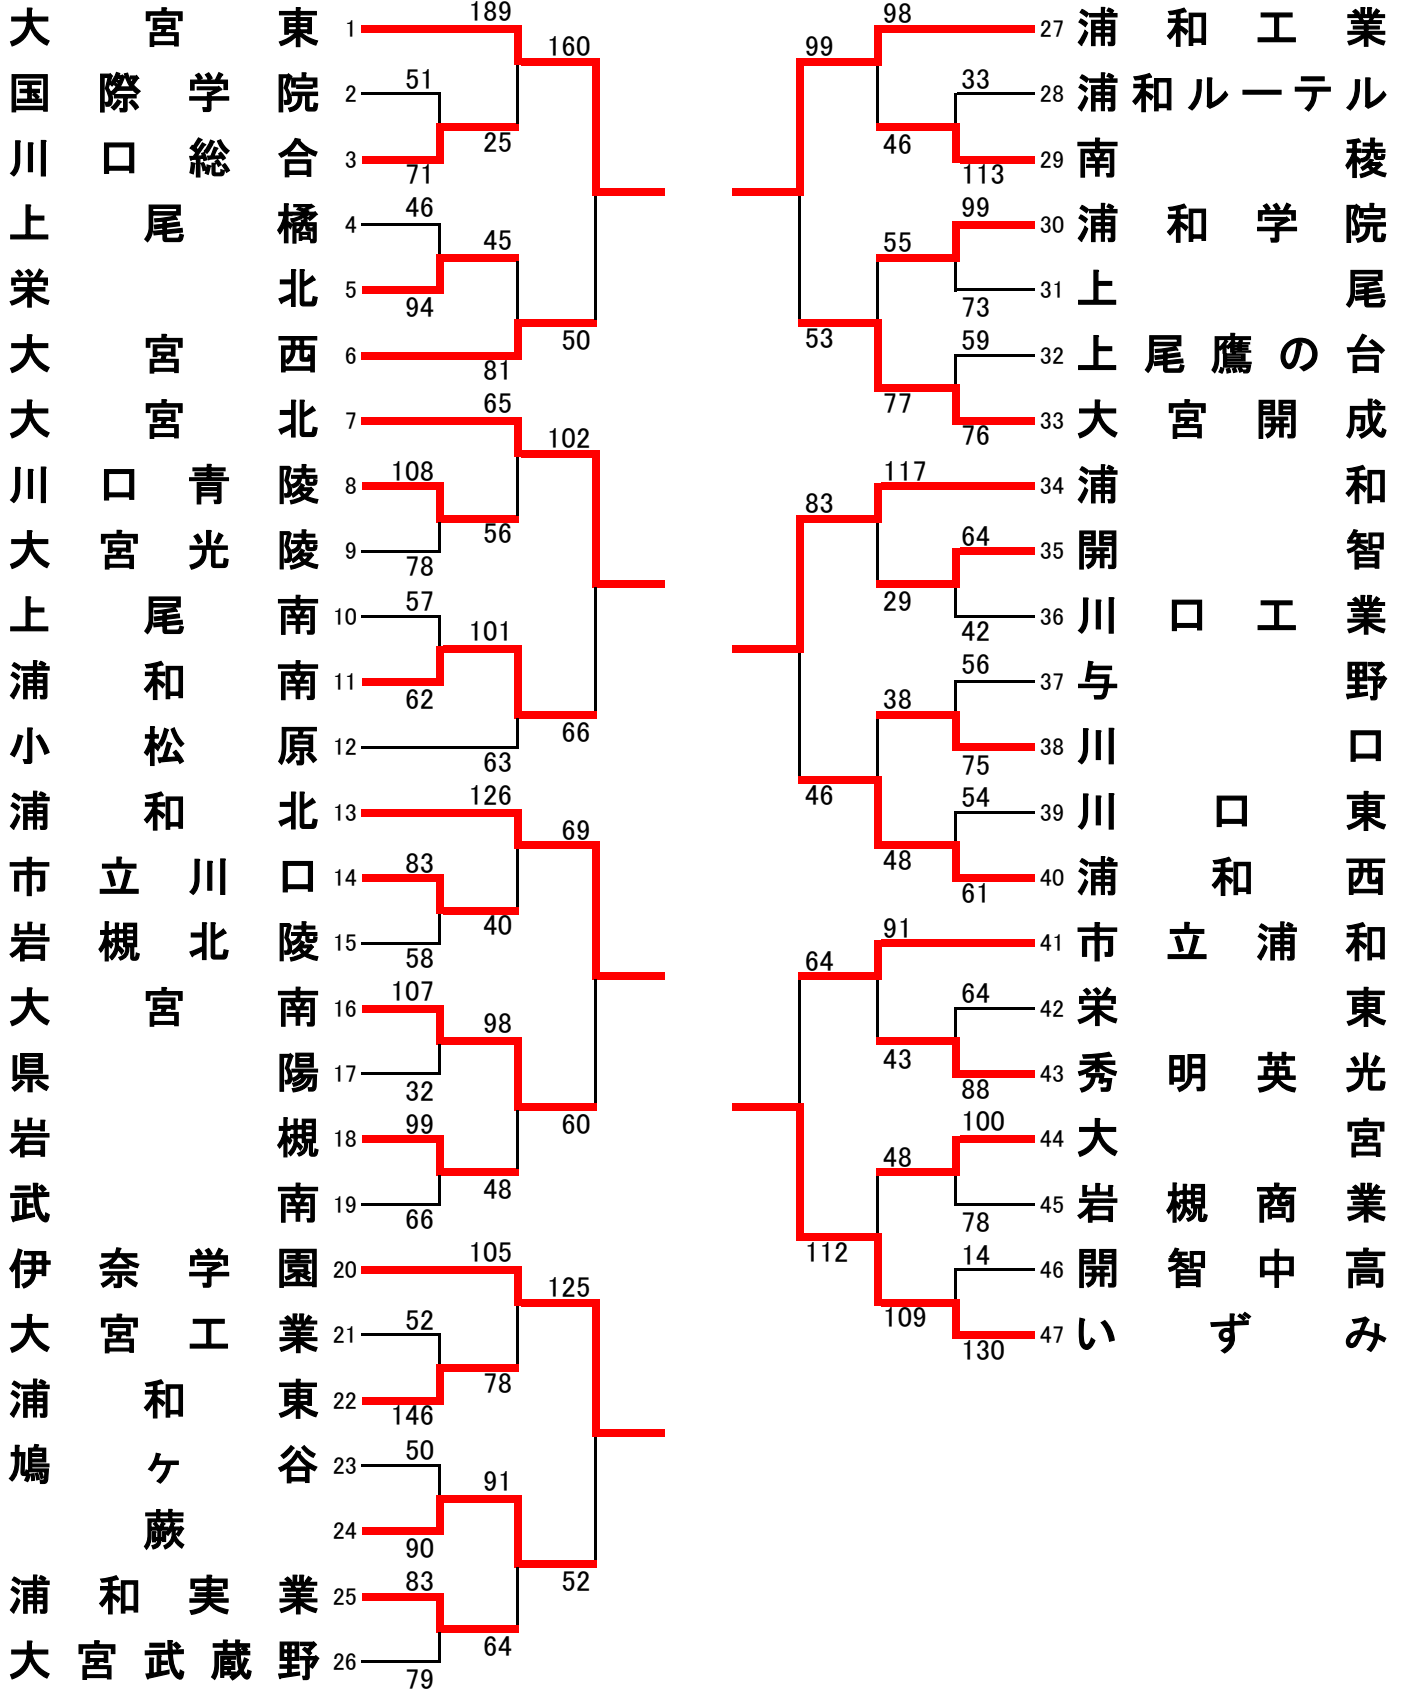

平成24年度春季南部支部選手権大会組合せ

期日	4月29日(日)	30日(月)	5月3日(木)
会場	与野高校 (A, B) 浦和東高校 (C, D)	浦和西高校 (E, F) 浦和商业高校 (G, H)	市立浦和高校 (I, J) 県立浦和高校 (K, L)

男子

平成24年度春季南部支部選手権大会組合せ

4日(金)  
浦和北高校(M, N)  
浦和工業高校(O, P)

5日(土)  
浦和学院高校(Q, R)

女子