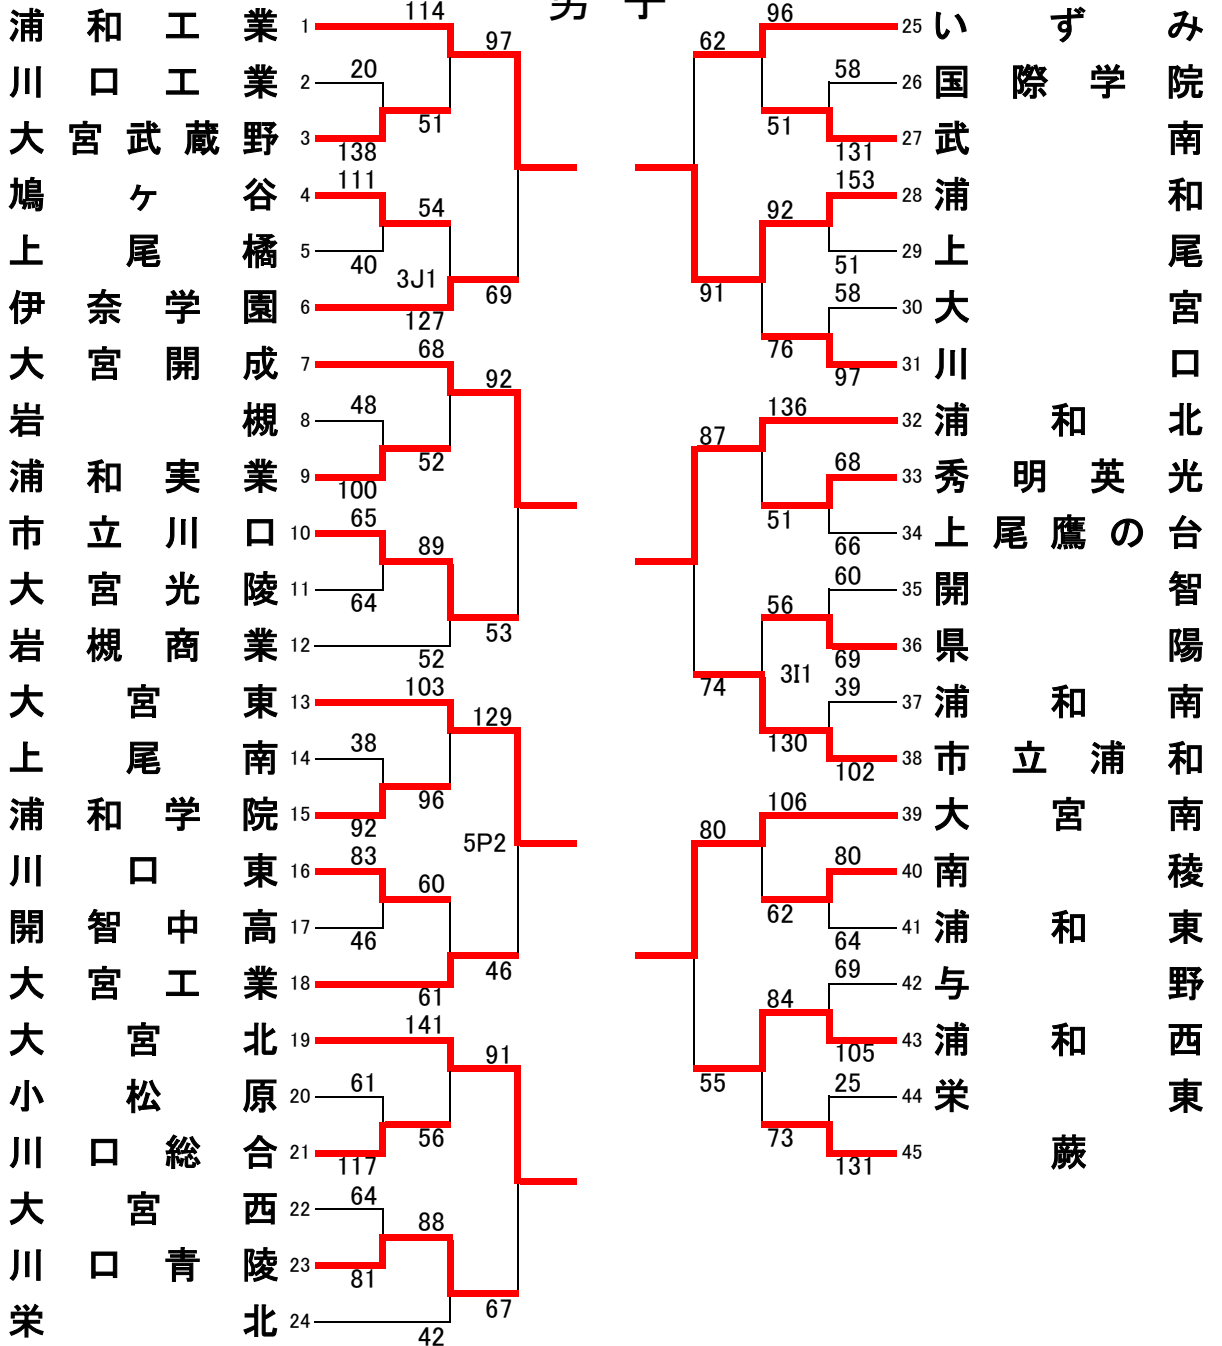

平成23年度春季南部支部選手権大会組合せ および 結果

期日	4月30日(土)	5月1日(日)	3日(火)
会場	県立浦和高校 (A, B) 浦和東高校 (C, D)	浦和商业高校 (E, F) 浦和西高校 (G, H)	市立浦和高校 (I, J) 浦和北高校 (K, L)

男子

4日(水)  
浦和工業高校(M, N)

5日(木)  
大宮西高校(O, P)

女子