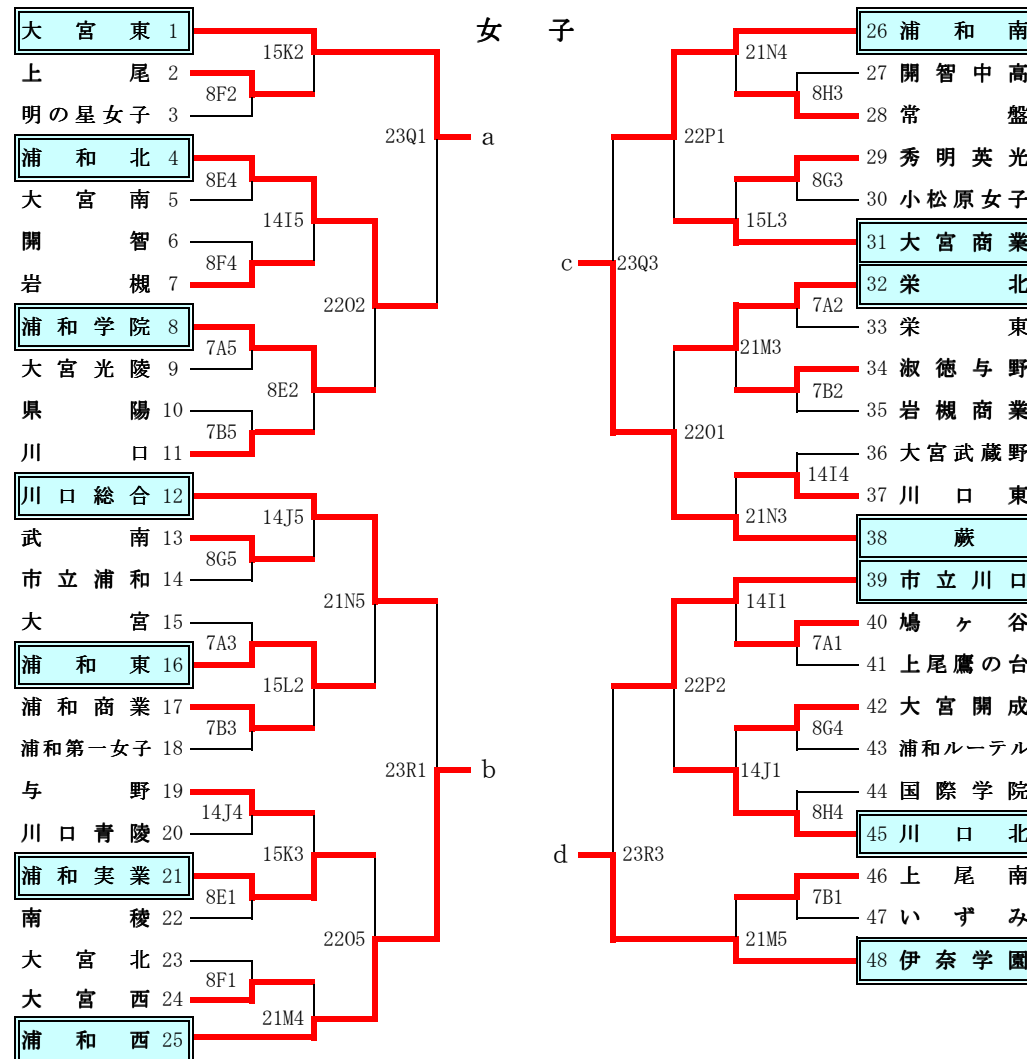

平成21年度 バスケットボール新人戦南部地区予選会

期日 11月7日(土) 8日(日) 14日(土) 15日(日) 21日(土) 22日(日) 23日(月) 28日(土) 29日(日)
 会場 鳩ヶ谷高校(A, B) 県立川口高校(E, F) 市立川口高校(I, J) 川口工業高校(K, L) 大宮西高校(M, N) 蕨高校(O, P) 大宮高校(Q, R) 川口東高校(S, T) 川口総合高校(U, V)
 浦和工業高校(C, D) 川口北高校(G, H)

※ 網掛けは県大会出場決定校です

決勝リーグ

28日					
いずみ 69	— _{28S2}	56 川口北	大宮東 58	— _{28T2}	82 埼玉栄
29日					
いずみ 84	— _{29U2}	73 大宮東	川口北 63	— _{29V2}	70 埼玉栄
いずみ 77	— _{29U4}	117 埼玉栄	川口北 56	— _{29V4}	101 大宮東

決勝リーグ

28日					
大宮東 69	— _{28S1}	52 蕨	浦和西 54	— _{28T1}	47 伊奈学園
29日					
大宮東 77	— _{29U1}	27 伊奈学園	浦和西 67	— _{29V1}	57 蕨
大宮東 66	— _{29U3}	51 浦和西	蕨 51	— _{29V3}	42 伊奈学園