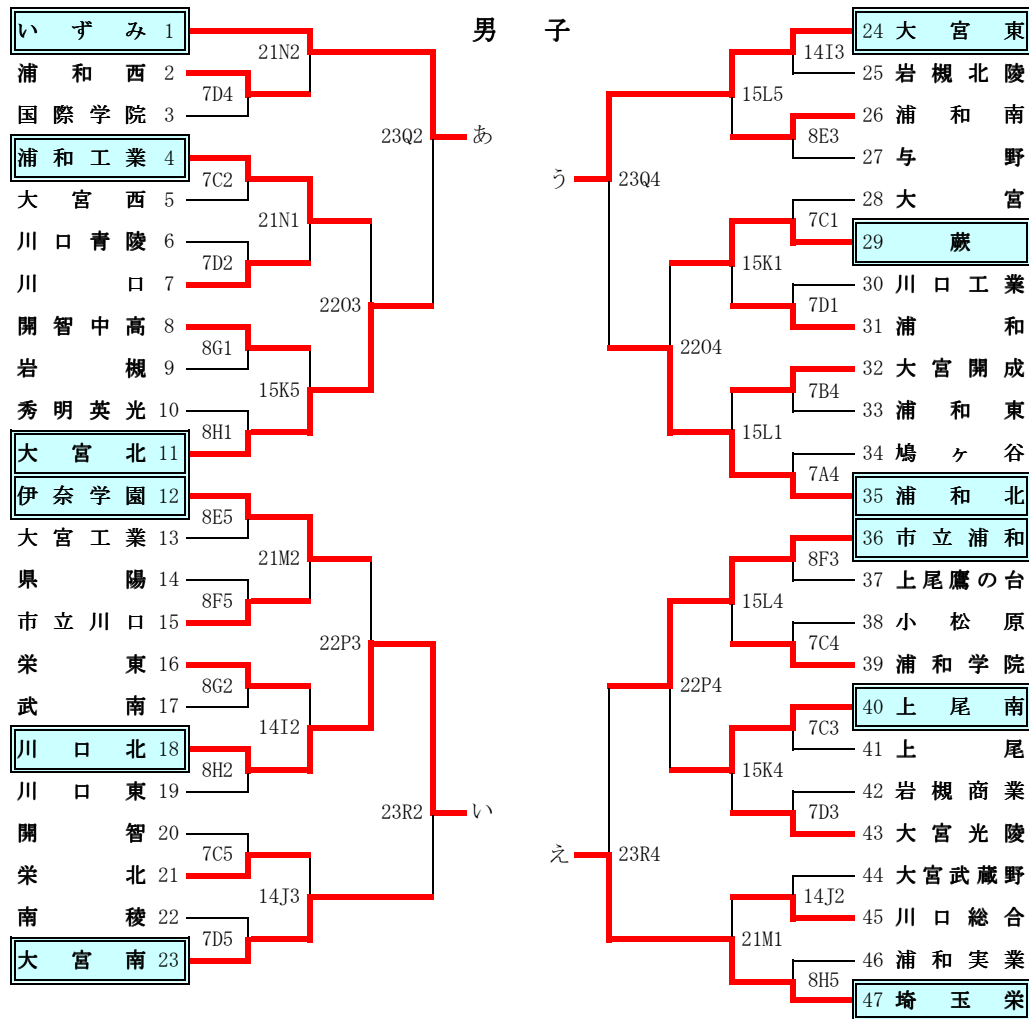

平成21年度 バスケットボール新人戦南部地区予選会

期日 11月7日(土) 8日(日) 14日(土) 15日(日) 21日(土) 22日(日) 23日(月) 28日(土) 29日(日)
 会場 鳩ヶ谷高校(A, B) 県立川口高校(E, F) 市立川口高校(I, J) 川口工業高校(K, L) 大宮西高校(M, N) 蕨高校(O, P) 大宮高校(Q, R) 川口東高校(S, T) 川口総合高校(U, V)
 浦和工業高校(C, D) 川口北高校(G, H)

※ 網掛けは県大会出場決定校です

決勝リーグ

28日					
いずみ 69	— _{28S2}	56 川口北	大宮東 58	— _{28T2}	82 埼玉栄
29日					
いずみ 84	— _{29U2}	73 大宮東	川口北 63	— _{29V2}	70 埼玉栄
いずみ 77	— _{29U4}	117 埼玉栄	川口北 56	— _{29V4}	101 大宮東

決勝リーグ

28日					
大宮東 69	— _{28S1}	52 蕨	浦和西 54	— _{28T1}	47 伊奈学園
29日					
大宮東 77	— _{29U1}	27 伊奈学園	浦和西 67	— _{29V1}	57 蕨
大宮東 66	— _{29U3}	51 浦和西	蕨 51	— _{29V3}	42 伊奈学園